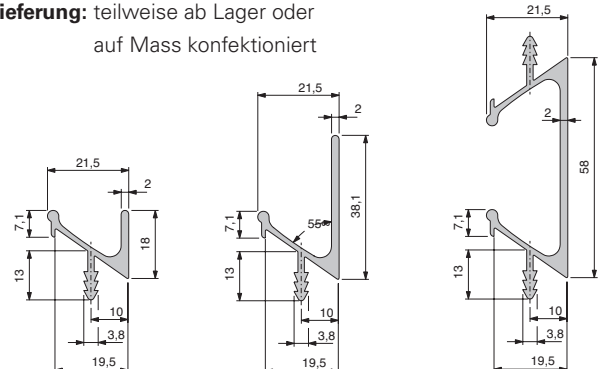

## RONDO Griffleisten

**Oberfläche:** natur eloxiert oder gebürstet und farblos eloxiert  
**Lieferung:** teilweise ab Lager oder auf Mass konfektioniert

RONDO klein

RONDO gross

RONDO doppelt

## DELTA Griffleisten

**Oberfläche:** natur eloxiert oder gebürstet und farblos eloxiert  
**Lieferung:** teilweise ab Lager oder auf Mass konfektioniert

DELTA klein

DELTA gross

DELTA doppelt