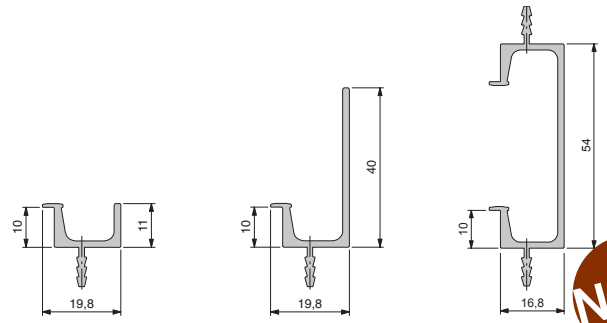

## VGL - verdeckte Griffleisten

**Oberfläche:** natur eloxiert oder gebürstet und farblos eloxiert  
**Lieferung:** teilweise ab Lager oder auf Mass konfektioniert

VGL klein

VGL gross

VGL doppelt

## RONDO Griffleisten

**Oberfläche:** natur eloxiert oder gebürstet und farblos eloxiert  
**Lieferung:** teilweise ab Lager oder auf Mass konfektioniert

RONDO klein

RONDO gross

RONDO doppelt

## DELTA Griffleisten

**Oberfläche:** natur eloxiert oder gebürstet und farblos eloxiert  
**Lieferung:** teilweise ab Lager oder auf Mass konfektioniert

DELTA klein

DELTA gross

DELTA doppelt