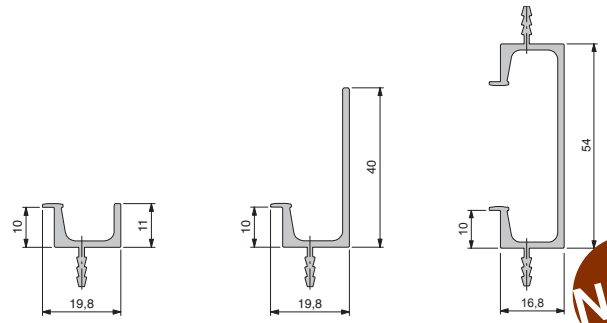

## VGL - verdeckte Griffleisten

**Oberfläche:** natur eloxiert oder gebürstet und farblos eloxiert  
**Lieferung:** teilweise ab Lager oder auf Mass konfektioniert

VGL klein

VGL gross

VGL doppelt

NEU

## RONDO Griffleisten

**Oberfläche:** natur eloxiert oder gebürstet und farblos eloxiert  
**Lieferung:** teilweise ab Lager oder auf Mass konfektioniert

RONDO klein

RONDO gross

RONDO doppelt

## DELTA Griffleisten

**Oberfläche:** natur eloxiert oder gebürstet und farblos eloxiert  
**Lieferung:** teilweise ab Lager oder auf Mass konfektioniert

DELTA klein

DELTA gross

DELTA doppelt