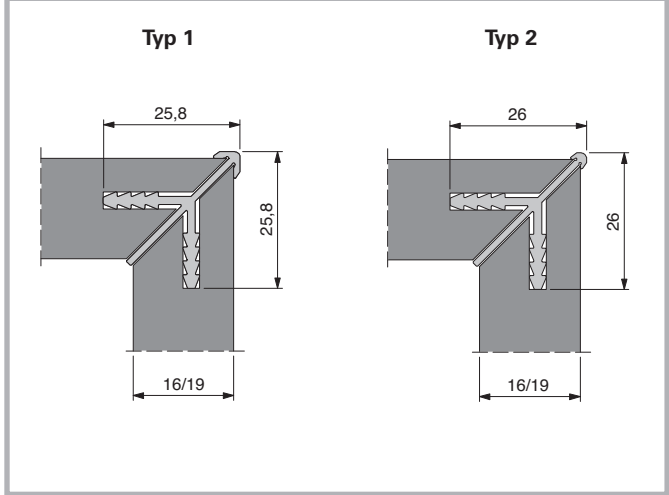

# Korpus-Eckverbinder

Eine Neuheit mit «Interzum Award» 2009!

Die neuen Korpus-Eckverbinderprofile vereinen Funktionalität und elegantes Design. Die abgerundete Profilform unterstreicht die klare Linienführung im Kantenbereich. Die Möglichkeit, das Profil an der Holzinnenseite überstehen zu lassen, erlaubt den problemlosen Einsatz unterschiedlicher Holzstärken.

## KEV - Artikel-Nummern

**Oberfläche:** E6/EV1 natur eloxiert oder roh/pressblank  
**Lieferung:** Stangenware à 5m, halbiert 2.5 m oder auf Mass konfektioniert  
**Korpusstärken:** 19 mm

	TYP 1	TYP 2
<b>Natur eloxiert</b>		
Stangen à 5 m	<b>KEV1-19N5000</b>	<b>KEV2-19N5000</b>
Stangen à 2.5 m	<b>KEV1-19N2500</b>	<b>KEV2-19N2500</b>
<b>pressblank (roh)</b>		
Stangen à 5 m	<b>KEV1-19R5000</b>	<b>KEV2-19R5000</b>
Stangen à 2.5 m	<b>KEV1-19R2500</b>	<b>KEV2-19R2500</b>