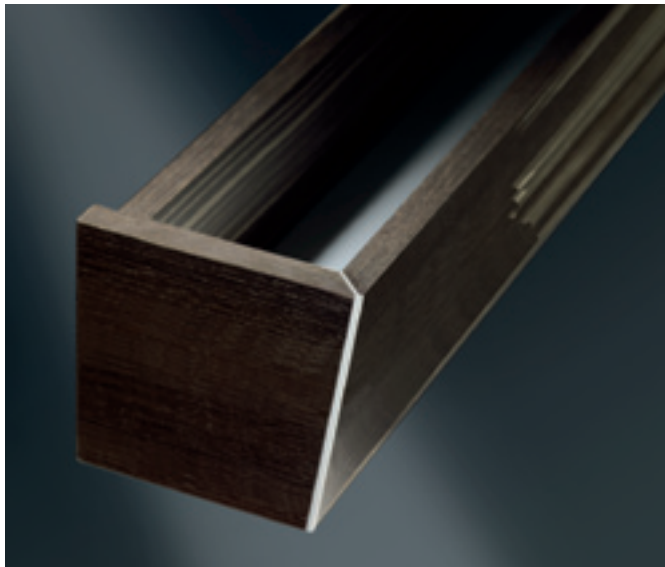

# Korpus-Eckverbinder

Eine Neuheit mit «Interzum Award» 2009!

Die neuen Korpus-Eckverbinderprofile vereinen Funktionalität und elegantes Design. Die abgerundete Profilform unterstreicht die klare Linienführung im Kantenbereich. Die Möglichkeit, das Profil an der Holzinnenseite überstehen zu lassen, erlaubt den problemlosen Einsatz unterschiedlicher Holzstärken.

## KEV - Artikel-Nummern

**Oberfläche:** E6/EV1 natur eloxiert oder roh/pressblank  
**Lieferung:** Stangenware à 5m, halbiert 2.5 m oder auf Mass konfektioniert  
**Korpusstärken:** 19 mm

	TYP 1	TYP 2
<b>Natur eloxiert</b>		
Stangen à 5 m	<b>KEV1-19N5000</b>	<b>KEV2-19N5000</b>
Stangen à 2.5 m	<b>KEV1-19N2500</b>	<b>KEV2-19N2500</b>
<b>pressblank (roh)</b>		
Stangen à 5 m	<b>KEV1-19R5000</b>	<b>KEV2-19R5000</b>
Stangen à 2.5 m	<b>KEV1-19R2500</b>	<b>KEV2-19R2500</b>