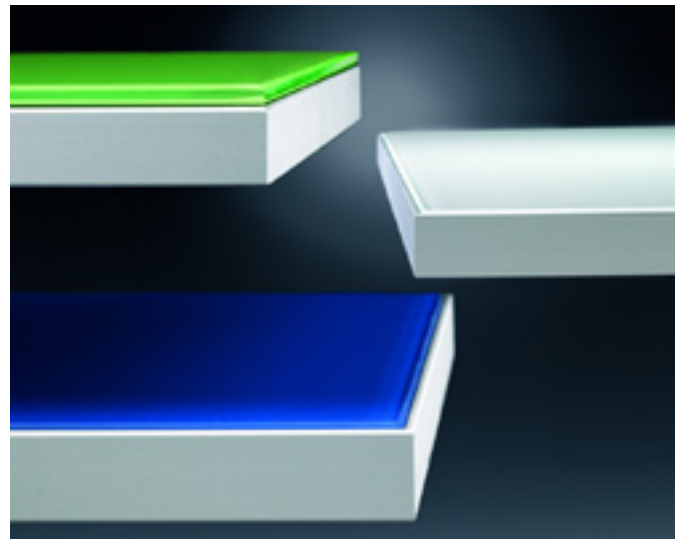

QUADRO - Rahmenprofile

Ein breites Programm an Profilen - nach Ihren Wünschen gefertigt

Aluminium-Glasrahmensysteme verleihen dem Küchen-, Wohn-, Bad- oder Bürobereich eine besonders elegante Note. Das Zubehör bietet zusätzlichen Komfort. Die Aluminium-Glasrahmen können als Klappe, Dreh-, Flügel- oder Schiebetür eingebaut werden, komplett mit Glas ausgestattet werden, die Rahmen einbaufertig oder als konfektionierte Profilschnitte mit passgenauen Gehrungsschnitten, Ausfräsungen und Bohrungen geliefert werden. Die Profile mit 50 mm Breite eignen sich sehr gut für Schubladen Frontdoppel.

3

QUADRO «A» & «B»

Oberfläche: E6/EV1 natur eloxiert oder E1/E0/ES Edelstahlfarbig
Lieferung: auf Mass konfektioniert, mit oder ohne Glas

Quadro «A» **Quadro «B»**

QUADRO «b»

Oberfläche: E6/EV1 natur eloxiert
Lieferung: auf Mass konfektioniert, mit oder ohne Glas

Quadro «b»

QUADRO «D» / «E» & «H», geklebt

Oberfläche: E6/EV1 natur eloxiert
Lieferung: auf Mass konfektioniert, mit oder ohne Glas

Quadro «D» **Quadro «E»** **Quadro «H»**