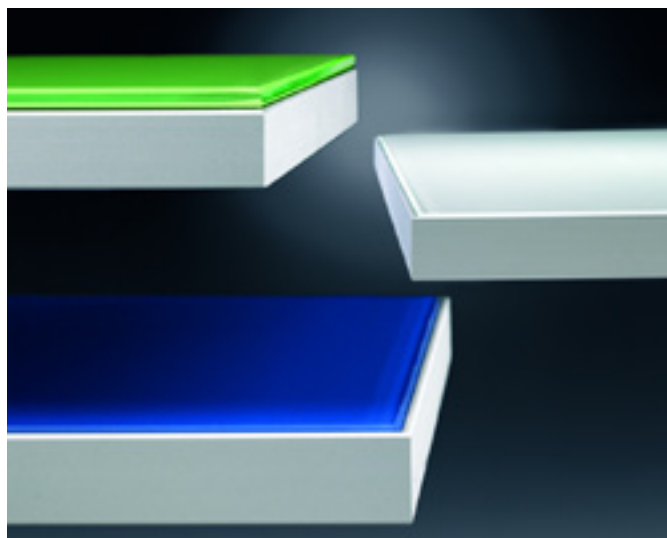

QUADRO - Rahmenprofile

Ein breites Programm an Profilen - nach Ihren Wünschen gefertigt

Aluminium-Glasrahmensysteme verleihen dem Küchen-, Wohn-, Bad- oder Bürobereich eine besonders elegante Note. Das Zubehör bietet zusätzlichen Komfort. Die Aluminium-Glasrahmen können als Klappe, Dreh-, Flügel- oder Schiebetür eingebaut werden, komplett mit Glas ausgestattet werden, die Rahmen einbaufertig oder als konfektionierte Profilschnitte mit passgenauen Gehrungsschnitten, Ausfräsungen und Bohrungen geliefert werden. Die Profile mit 50 mm Breite eignen sich sehr gut für Schubladen Frontdoppel.

3

QUADRO «A» & «B»

Oberfläche: E6/EV1 natur eloxiert oder E1/E0/ES Edelstahlfarbig
Lieferung: auf Mass konfektioniert, mit oder ohne Glas

Quadro «A» **Quadro «B»**

QUADRO «b»

Oberfläche: E6/EV1 natur eloxiert
Lieferung: auf Mass konfektioniert, mit oder ohne Glas

Quadro «b»

QUADRO «D» / «E» & «H», geklebt

Oberfläche: E6/EV1 natur eloxiert
Lieferung: auf Mass konfektioniert, mit oder ohne Glas

Quadro «D» **Quadro «E»** **Quadro «H»**