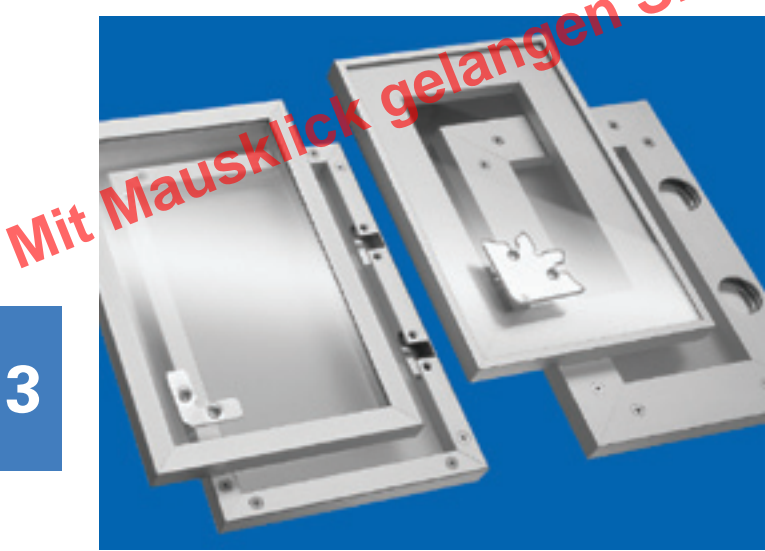

QUADRO - Rahmenprofile

Ein breites Programm an Profilen - nach Ihren Wünschen gefertigt

Aluminium-Glasrahmensysteme verleihen dem Küchen-, Wohn-, Bad- oder Bürobereich eine besonders elegante Note. Das Zubehör bietet zusätzlichen Komfort. Die Aluminium-Glasrahmen können als Klappe, Dreh-, Flügel- oder Schiebetür eingebaut werden, komplett mit Glas ausgestattet werden, die Rahmen einbaufertig oder als konfektionierte Profilschnitte mit passgenauen Gehrungsschnitten, Ausfräsungen und Bohrungen geliefert werden. Die Profile mit 50 mm Breite eignen sich sehr gut für Schubladen Frontdoppel.

3

QUADRO «A» & «B»

Oberfläche: E6/EV1 natur eloxiert oder E1/E0/ES Edelstahlfarbig
Lieferung: auf Mass konfektioniert, mit oder ohne Glas

Quadro «A» **Quadro «B»**

QUADRO «b»

Oberfläche: E6/EV1 natur eloxiert
Lieferung: auf Mass konfektioniert, mit oder ohne Glas

Quadro «b»

QUADRO «D» / «E» & «H», geklebt

Oberfläche: E6/EV1 natur eloxiert
Lieferung: auf Mass konfektioniert, mit oder ohne Glas

Quadro «D» **Quadro «E»** **Quadro «H»**