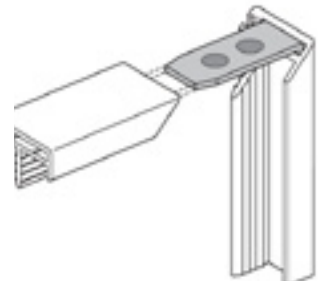

Alu-Kanten / Türkantprofile

Türkanteleisten und Frontrahmen-Profile auch als Kombination zueinander oder zu Griffleisten

Türkanteleisten und Frontrahmen-Profile aus Alu steigern die Qualitätsanmutung von Einrichtungen in Bädern und Küchen. Durch Kombinationsmöglichkeiten mit Glasrahmen-Profilen oder Griffleisten entstehen außergewöhnliche Türen und Möbelfronten für anspruchsvolle Einrichtungen.

Frontrahmen-Profile

Oberfläche: E6/EV1 natur eloxiert

Lieferung: Stangenware oder auf Mass konfektioniert

Artikelnummer: **SK901193**

Artikelnummer: **SK901194**

Frontrahmen-Profil mit Winkel & Dichtung

Oberfläche: E6/EV1 natur eloxiert

Lieferung: Stangenware oder auf Mass konfektioniert

Artikelnummer: **SK902362**

Artikelnummer: **SK550544**

Kanten für Fronten

Oberfläche: E6/EV1 natur eloxiert

Lieferung: Stangenware oder auf Mass konfektioniert