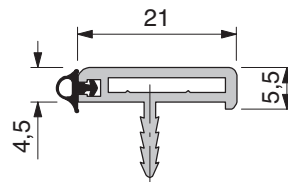

Frontrahmen-Profile

Oberfläche: E6/EV1 natur eloxiert

Lieferung: Stangenware oder auf Mass konfektioniert

Artikelnummer: **SK901193**

Artikelnummer: **SK901194**

Frontrahmen-Profil mit Winkel & Dichtung

Oberfläche: E6/EV1 natur eloxiert

Lieferung: Stangenware oder auf Mass konfektioniert

Artikelnummer: **SK902362**

Artikelnummer: **SK550544**

Kanten für Fronten

Oberfläche: E6/EV1 natur eloxiert

Lieferung: Stangenware oder auf Mass konfektioniert