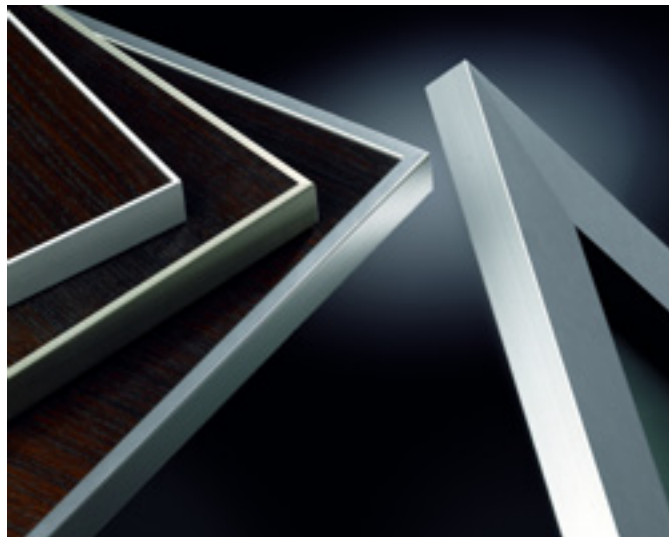

Alu-Kanten / Türkantprofile

Türkanteleisten und Frontrahmen-Profile auch als Kombination zueinander oder zu Griffleisten

Türkanteleisten und Frontrahmen-Profile aus Alu steigern die Qualitätsanmutung von Einrichtungen in Bädern und Küchen. Durch Kombinationsmöglichkeiten mit Glasrahmen-Profilen oder Griffleisten entstehen außergewöhnliche Türen und Möbelfronten für anspruchsvolle Einrichtungen.

Frontrahmen-Profile

Oberfläche: E6/EV1 natur eloxiert

Lieferung: Stangenware oder auf Mass konfektioniert

Artikelnummer: **SK901193**

Artikelnummer: **SK901194**

Frontrahmen-Profil mit Winkel & Dichtung

Oberfläche: E6/EV1 natur eloxiert

Lieferung: Stangenware oder auf Mass konfektioniert

Artikelnummer: **SK902362**

Artikelnummer: **SK550544**

Kanten für Fronten

Oberfläche: E6/EV1 natur eloxiert

Lieferung: Stangenware oder auf Mass konfektioniert