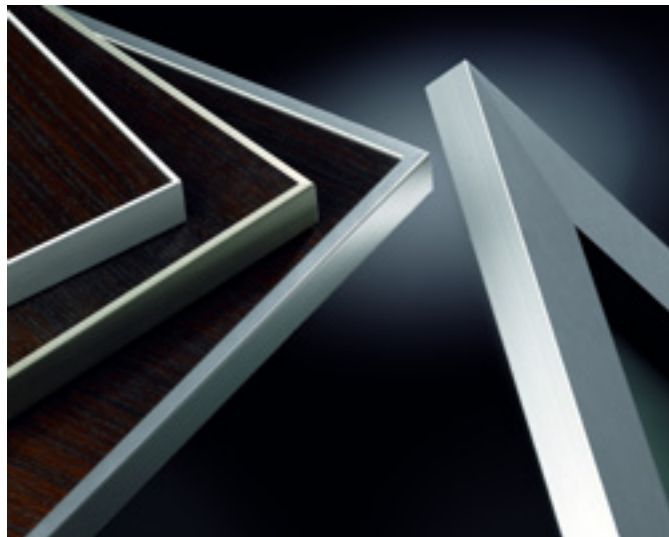

# Alu-Kanten / Türkantprofile

Türkanteisten und Frontrahmen-Profile auch als Kombination zueinander oder zu Griffleisten

Türkanteisten und Frontrahmen-Profile aus Alu steigern die Qualitätsanmutung von Einrichtungen in Bädern und Küchen. Durch Kombinationsmöglichkeiten mit Glasrahmen-Profilen oder Griffleisten entstehen außergewöhnliche Türen und Möbelfronten für anspruchsvolle Einrichtungen.

## Frontrahmen-Profile

**Oberfläche:** E6/EV1 natur eloxiert

**Lieferung:** Stangenware oder auf Mass konfektioniert

Artikelnummer: **SK901193**

Artikelnummer: **SK901194**

## Frontrahmen-Profil mit Winkel & Dichtung

**Oberfläche:** E6/EV1 natur eloxiert

**Lieferung:** Stangenware oder auf Mass konfektioniert

Artikelnummer: **SK902362**

Artikelnummer: **SK550544**