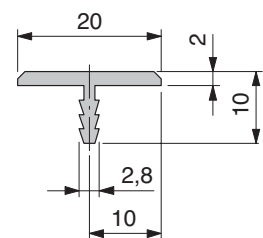

Kanten für Fronten

Oberfläche: E6/EV1 natur eloxiert

Lieferung: Stangenware oder auf Mass konfektioniert

Artikelnummer: **SK901192**

Artikelnummer: **SK901199**

3