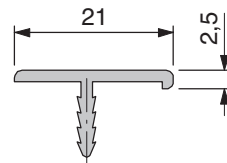

Frontrahmen-Profile

Oberfläche: E6/EV1 natur eloxiert

Lieferung: Stangenware oder auf Mass konfektioniert

Artikelnummer: **SK901193**

Artikelnummer: **SK901194**

Frontrahmen-Profil mit Winkel & Dichtung

Oberfläche: E6/EV1 natur eloxiert