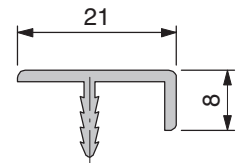

Frontrahmen-Profile

Oberfläche: E6/EV1 natur eloxiert

Lieferung: Stangenware oder auf Mass konfektioniert

Artikelnummer: **SK901193**

Artikelnummer: **SK901194**

Frontrahmen-Profil mit Winkel & Dichtung

Oberfläche: E6/EV1 natur eloxiert