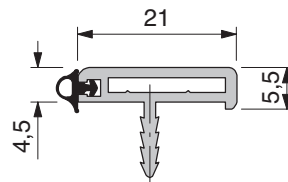

## Frontrahmen-Profile

**Oberfläche:** E6/EV1 natur eloxiert

**Lieferung:** Stangenware oder auf Mass konfektioniert

Artikelnummer: **SK901193**

Artikelnummer: **SK901194**

## Frontrahmen-Profil mit Winkel & Dichtung

**Oberfläche:** E6/EV1 natur eloxiert

**Lieferung:** Stangenware oder auf Mass konfektioniert

Artikelnummer: **SK902362**

Artikelnummer: **SK550544**