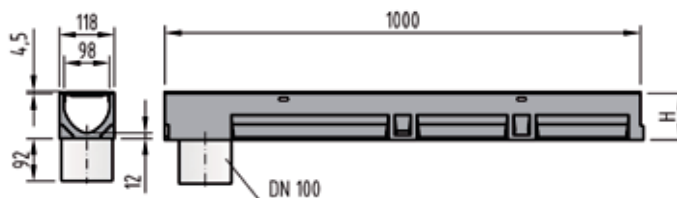

ACO Self

Exemple d'utilisation Self

Informations produits

- en béton polymère
- fixation sans vis de la grille
- caniveau incl. grille en acier zingué
- DN 100
- largeur 11,8 cm
- carrossable

Corps de caniveau incl. grille

Longueur 50/100 cm

Longueur cm	Hauteur H cm	kg	Pièces/pal.	Art. N°	Fr./pièce
100,0	9,7	10,2	60	038700	52.00
50,0	9,7	5,3	24	038702	38.00

Corps de caniveau incl. grille, avec manchon DN 100

Longueur 100 cm

Longueur cm	Hauteur H cm	kg	Pièces/pal.	Art. N°	Fr./pièce
100,0	9,7	5,3	12	038701	62.00

Mit Mausklick gelangen Sie zum [Blaetterkatalog]

ACO DRAIN

ACO Fond de chambre

ACO Acier inox

ACO Dispositifs de fermeture