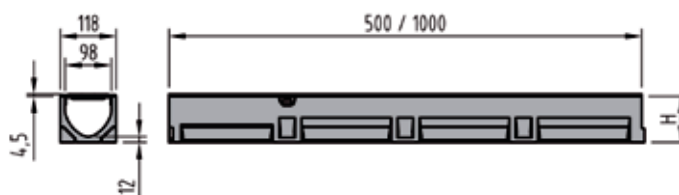

ACO Self

Exemple d'utilisation Self

Informations produits

- en béton polymère
- fixation sans vis de la grille
- caniveau incl. grille en acier zingué
- DN 100
- largeur 11,8 cm
- carrossable

Corps de caniveau incl. grille

Longueur 50/100 cm

Longueur cm	Hauteur H cm	kg	Pièces/pal.	Art. N°	Fr./pièce
100,0	9,7	10,2	60	038700	52.00
50,0	9,7	5,3	24	038702	38.00

Corps de caniveau incl. grille, avec manchon DN 100

Longueur 100 cm