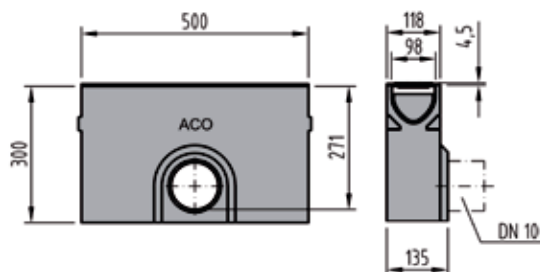

Collecteur/dessableur avec récipient

Longueur 50 cm avec grille en acier zingué à fixation sans vis

Description	kg	Pièce/pal.	Art. N°	Fr./pièce
Collecteur/dessableur avec récipient	11,3	12	038703	161.00

Accessoires pour Self

Plaques frontales		Pièces/pal.	Art.N°	Fr./pièce
	Plaque frontale combinée avec manchon DN 100 pour entrée et sortie de caniveau	50	038504	17.00
	Plaque frontale pour sortie de caniveau	5	038505	31.00
	Siphon pour caniveau en deux parties	25	001666	28.00
	Siphon pour collecteur DN 100	12	001684	7.00