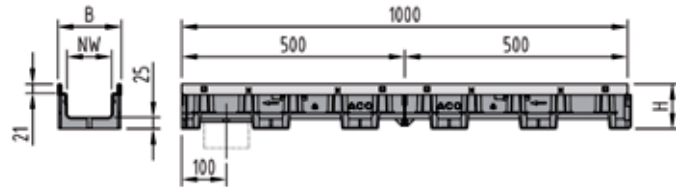

Caniveau petite hauteur XtraDrain DN 100 incl. grille

Longueur 100 cm

Grille	Classe	Largeur cm	Hauteur H cm	kg	Pièces/pal.	Art.N°	Fr./pièce
Grille passerelle zingué	A 15	13,8	7,5	3,2	80	076155	<b>92.00</b>
Grille synthétique	B 125	13,8	7,5	2,6	80	011073	<b>125.00</b>
Grille synthétique	C 250	13,8	7,5	3,0	80	076158	<b>137.00</b>
Grille en fonte GGG	C 250	13,8	7,5	7,6	80	076154	<b>143.00</b>

Accessoires pour XtraDrain

Description	Larg. cm	Hauteur cm	kg	Pièces/pal.	Art.N°	Fr./pièce
 <b>Plaque frontale combinée</b> pour entrée et sortie du caniveau sans manchon, épaisseur 1,1 cm	13,8	15,0	0,1	10	011086	<b>10.00</b>
 <b>Plaque frontale</b> avec manchons DN 100 épaisseur 1,1 cm	13,8	15,0	0,1	10	011087	<b>12.00</b>
 <b>Plaque frontale combinée</b> pour entrée et sortie du caniveau pour caniveau petite hauteur épaisseur 1,1 cm	13,8	10,5	0,1	10	011085	<b>10.00</b>
 <b>Adattateur</b> pour raccord verticale DN 100	13,8	15,0	0,1	5	011285	<b>22.00</b>