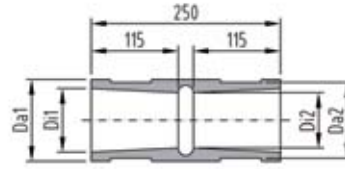

Traversées de câbles

avec joint de caoutchouc inséré

Type DN	Ø Da 1	Ø Di 1	Ø Da 2	Ø Di 2	kg	VE/ pièce	Art.N°	Fr./pièce
72 x 60	107,5	83,5	99,5	72,5	2,1	225	077000	30.00
72 x 80	129,0	105,0	121,0	94,0	2,4	156	077001	34.00
112 x 100	149,0	125,0	141,0	114,0	2,9	114	077002	43.00
132 x 120	174,0	142,0	166,0	134,0	3,8	84	077003	51.00
163 x 150	201,0	177,0	193,0	166,0	4,1	60	077004	64.00