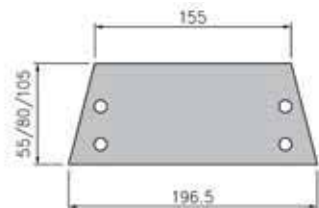

Caniveau de parking P 050 - P 100

Caniveau de parking P 050 - P 100 incl. 2 pièces bride de fixation

Accessoires

Insert
néoprène

Plaque frontale
à emboîter

Sécurité de déplacement

Kit plaque frontale

Les vis doivent être vissées avec un couple de 24 Nm.