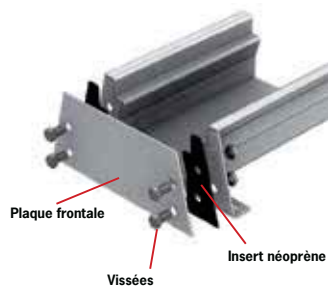

Caniveau de parking P 050 - P 100

Caniveau de parking P 050 - P 100 incl. 2 pièces bride de fixation

Accessoires

Insert
néoprène

Plaque frontale
à emboîter

Sécurité de déplacement

Kit plaque frontale

Les vis doivent être vissées avec un couple de 24 Nm.

Kit bride de fixation

Les vis doivent être vissées avec un couple de 24 Nm.

Kit sécurité de déplacement

ACO DRAIN

ACO Fond de chambre

ACO Acier inox

ACO Dispositifs de fermeture

ACO Markant