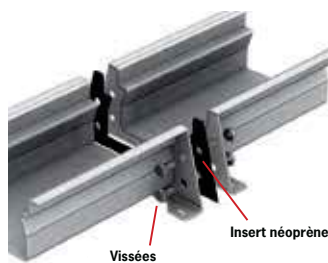

Caniveau de parking P 050 - P 100

Caniveau de parking P 050 - P 100 incl. 2 pièces bride de fixation

Accessoires

Insert
néoprène

Plaque frontale
à emboîter

Sécurité de déplacement

Kit plaque frontale

Les vis doivent être vissées avec un couple de 24 Nm.

Kit bride de fixation

Les vis doivent être vissées avec un couple de 24 Nm.

Kit sécurité de déplacement

ACO DRAIN

ACO Fond de chambre

ACO Acier inox

ACO Dispositifs de fermeture

ACO Markant