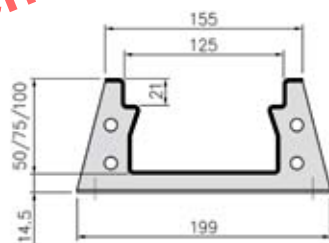

Caniveau de parking P 050 - P 100

Caniveau de parking P 050 - P 100 incl. 2 pièces bride de fixation

Accessoires

Insert
néoprène

Plaque frontale
à emboîter

Sécurité de déplacement

Kit plaque frontale

Les vis doivent être vissées avec un couple de 24 Nm.