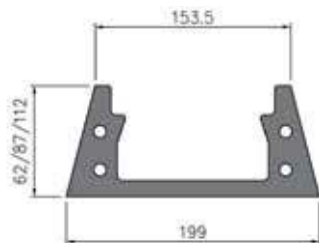

Caniveau de parking P 050 - P 100

Caniveau de parking P 050 - P 100 incl. 2 pièces bride de fixation

Accessoires

Insert
néoprène

Plaque frontale
à emboîter

Sécurité de déplacement

Kit plaque frontale

Les vis doivent être vissées avec un couple de 24 Nm.