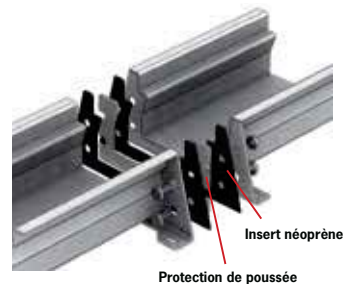

Caniveau de parking P 050 - P 100

Caniveau de parking P 050 - P 100 incl. 2 pièces bride de fixation

Accessoires

Insert
néoprène

Plaque frontale
à emboîter

Sécurité de déplacement

Kit plaque frontale

Les vis doivent être vissées avec un couple de 24 Nm.

Kit bride de fixation

Les vis doivent être vissées avec un couple de 24 Nm.

Kit sécurité de déplacement

ACO DRAIN

ACO Fond de chambre

ACO Acier inox

ACO Dispositifs de fermeture

ACO Markant