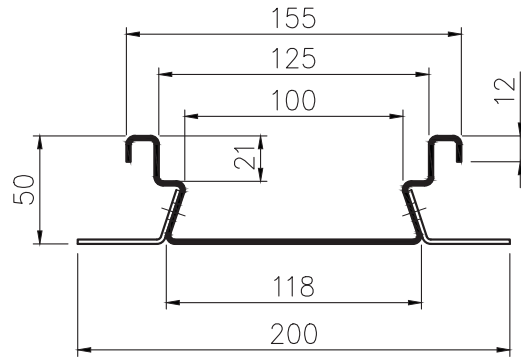

Caniveau de parking HS 050

Caniveau de parking HS 050 avec bord de bac de sol incl. pièce de montage

Accessoires

Plaque frontale
vissée

Plaque frontale
soudée

Remplissage du rebord
PVC

ACO DRAIN

ACO Fond de chambre