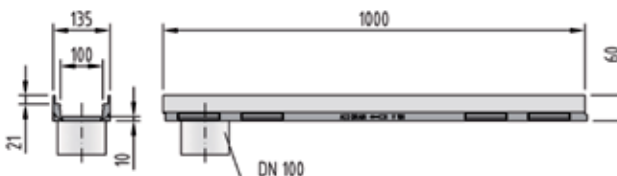

**Caniveau petite hauteur V 100**

Longueur 100 cm

Type	Hauteur H cm	kg	Pièces/pal.	Cadre en acier zingué		Cadre en fonte GGG		Cadre en acier inox	
				Art.N°	Fr./pièce	Art.N°	Fr./pièce	Art.N°	Fr./pièce
FL 6 cm	6,0	8,2	30	012325	<b>86.00</b>			012425	<b>203.00</b>
FL 8 cm	8,0	11,5	30	012323	<b>86.00</b>	012523	<b>108.00</b>	012423	<b>203.00</b>
FL 10 cm	10,0	13,0	30	012321	<b>86.00</b>	012521	<b>108.00</b>	012421	<b>203.00</b>

**Caniveau petite hauteur V 100 pour sortie verticale**

Longueur 100 cm avec manchon en PE intégré DN 100 pour sortie verticale

pour type	Hauteur H cm	kg	Pièces/pal.	Cadre en acier zingué		Cadre en fonte GGG		Cadre en acier inox	
				Art.N°	Fr./pièce	Art.N°	Fr./pièce	Art.N°	Fr./pièce
FL 6 cm	6,0	8,2	30	012326	<b>96.00</b>			012426	<b>213.00</b>

Longueur 100 cm avec joint à lèvres pour sortie verticale DN 100

pour type	Hauteur H cm	kg	Pièces/pal.	Cadre en acier zingué		Cadre en fonte GGG		Cadre en acier inox	
				Art.N°	Fr./pièce	Art.N°	Fr./pièce	Art.N°	Fr./pièce
FL 8 cm	9,0	14,5	30	012324	<b>96.00</b>	012524	<b>118.00</b>	012424	<b>213.00</b>
FL 10 cm	11,0	15,5	30	012322	<b>96.00</b>	012522	<b>118.00</b>	012422	<b>213.00</b>