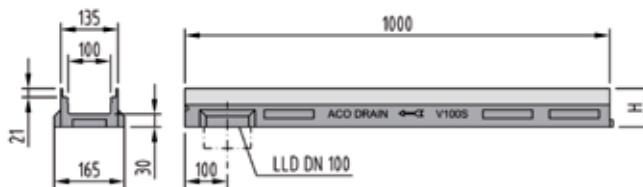

**Caniveau petite hauteur V 100**

Longueur 100 cm

Type	Hauteur H cm	kg	Pièces/pal.	Cadre en acier zingué		Cadre en fonte GGG		Cadre en acier inox	
				Art.N°	Fr./pièce	Art.N°	Fr./pièce	Art.N°	Fr./pièce
FL 6 cm	6,0	8,2	30	012325	<b>86.00</b>			012425	<b>203.00</b>
FL 8 cm	8,0	11,5	30	012323	<b>86.00</b>	012523	<b>108.00</b>	012423	<b>203.00</b>
FL 10 cm	10,0	13,0	30	012321	<b>86.00</b>	012521	<b>108.00</b>	012421	<b>203.00</b>

**Caniveau petite hauteur V 100 pour sortie verticale**

Longueur 100 cm avec manchon en PE intégré DN 100 pour sortie verticale

pour type	Hauteur H cm	kg	Pièces/pal.	Cadre en acier zingué		Cadre en fonte GGG		Cadre en acier inox	
				Art.N°	Fr./pièce	Art.N°	Fr./pièce	Art.N°	Fr./pièce
FL 6 cm	6,0	8,2	30	012326	<b>96.00</b>			012426	<b>213.00</b>

Longueur 100 cm avec joint à lèvres pour sortie verticale DN 100

pour type	Hauteur H cm	kg	Pièces/pal.	Cadre en acier zingué		Cadre en fonte GGG		Cadre en acier inox	
				Art.N°	Fr./pièce	Art.N°	Fr./pièce	Art.N°	Fr./pièce
FL 8 cm	9,0	14,5	30	012324	<b>96.00</b>	012524	<b>118.00</b>	012424	<b>213.00</b>
FL 10 cm	11,0	15,5	30	012322	<b>96.00</b>	012522	<b>118.00</b>	012422	<b>213.00</b>