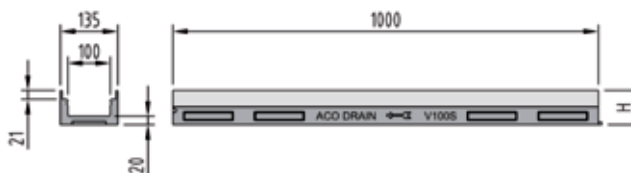

**Caniveau petite hauteur V 100**

Longueur 100 cm

Type	Hauteur H cm	kg	Pièces/pal.	Cadre en acier zingué		Cadre en fonte GGG		Cadre en acier inox	
				Art.N°	Fr./pièce	Art.N°	Fr./pièce	Art.N°	Fr./pièce
FL 6 cm	6,0	8,2	30	012325	<b>86.00</b>			012425	<b>203.00</b>
FL 8 cm	8,0	11,5	30	012323	<b>86.00</b>	012523	<b>108.00</b>	012423	<b>203.00</b>
FL 10 cm	10,0	13,0	30	012321	<b>86.00</b>	012521	<b>108.00</b>	012421	<b>203.00</b>

**Caniveau petite hauteur V 100 pour sortie verticale**

Longueur 100 cm avec manchon en PE intégré DN 100 pour sortie verticale

pour type	Hauteur H cm	kg	Pièces/pal.	Cadre en acier zingué		Cadre en fonte GGG		Cadre en acier inox	
				Art.N°	Fr./pièce	Art.N°	Fr./pièce	Art.N°	Fr./pièce
FL 6 cm	6,0	8,2	30	012326	<b>96.00</b>			012426	<b>213.00</b>

Longueur 100 cm avec joint à lèvres pour sortie verticale DN 100

pour type	Hauteur H cm	kg	Pièces/pal.	Cadre en acier zingué		Cadre en fonte GGG		Cadre en acier inox	
				Art.N°	Fr./pièce	Art.N°	Fr./pièce	Art.N°	Fr./pièce
FL 8 cm	9,0	14,5	30	012324	<b>96.00</b>	012524	<b>118.00</b>	012424	<b>213.00</b>
FL 10 cm	11,0	15,5	30	012322	<b>96.00</b>	012522	<b>118.00</b>	012422	<b>213.00</b>