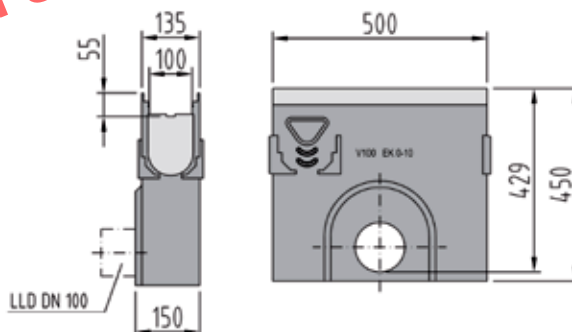

Collecteur/dessableur V 100 avec récipient

Longueur 50 cm avec joint à lèvres, forme courte

pour type	pour sortie	Hauteur cm	kg	pièces/pal.	Cadre en acier zingué		Cadre en fonte GGG		Cadre en acier inox	
					Art.N°	Fr./pièce	Art.N°	Fr./pièce	Art.N°	Fr./pièce
0.0 - 10	DN 100	45,0	25,3	10	012391	201.00	012591	233.00	012491	346.00
0.0 - 10	DN 150	45,0	25,3	10	012398	201.00	012598	233.00	012498	346.00

Longueur 50 cm avec joint à lèvres forme longue

pour type	pour sortie	Hauteur cm	kg	pièces/pal.	Cadre en acier zingué		Cadre en fonte GGG		Cadre en acier inox	
					Art.N°	Fr./pièce	Art.N°	Fr./pièce	Art.N°	Fr./pièce
0.0 - 20	DN 100	60,0	30,0	10	012392	227.00	012592	262.00	012492	387.00
0.0 - 20	DN 150	60,0	30,0	10	012399	227.00	012599	262.00	012499	387.00