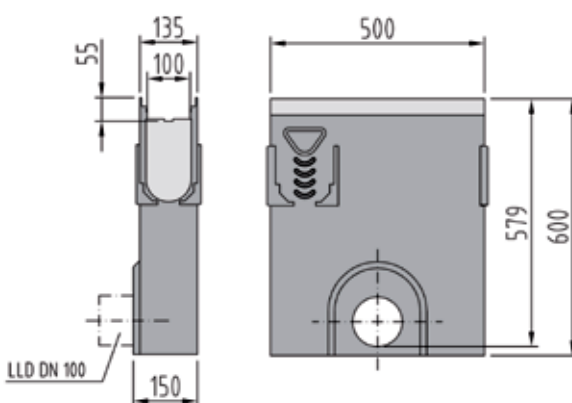

Collecteur/dessableur V 100 avec récipient

Longueur 50 cm avec joint à lèvres, forme courte

pour type	pour sortie	Hauteur cm	kg	pièces/pal.	Cadre en acier zingué		Cadre en fonte GGG		Cadre en acier inox	
					Art.N°	Fr./pièce	Art.N°	Fr./pièce	Art.N°	Fr./pièce
0.0 - 10	DN 100	45,0	25,3	10	012391	201.00	012591	233.00	012491	346.00
0.0 - 10	DN 150	45,0	25,3	10	012398	201.00	012598	233.00	012498	346.00

Longueur 50 cm avec joint à lèvres forme longue

pour type	pour sortie	Hauteur cm	kg	pièces/pal.	Cadre en acier zingué		Cadre en fonte GGG		Cadre en acier inox	
					Art.N°	Fr./pièce	Art.N°	Fr./pièce	Art.N°	Fr./pièce
0.0 - 20	DN 100	60,0	30,0	10	012392	227.00	012592	262.00	012492	387.00
0.0 - 20	DN 150	60,0	30,0	10	012399	227.00	012599	262.00	012499	387.00