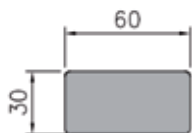

Plaque frontale soudée

Plaque frontale soudée

Art. N°	Fr./pièce
427008	35.00

Mit Mausklick gelangen Sie zum [Blätterkatalog]

ACO DRAIN

ACO Fond de chambre

ACO Acier inox

ACO Dispositifs de fermeture

ACO Markant