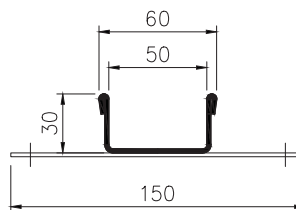

Caniveau de balcon

Exemple d'utilisation caniveau de balcon

informations produits

- en acier inox V2A
- sans grille
- classes de charge A 15 selon SN EN 1433

Corps de caniveau de balcon

Caniveau de balcon

Type	Hauteur H cm	kg	Art. N°	Fr./m
Caniveau de balcon	3,0	3,6	427005	82.00/m