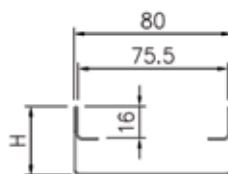

Caniveau pour toits plats H 035 / H 050

Exemple d'utilisation caniveau pour toits plats

Informations produits

- en acier inox V2A
- non réglable en hauteur
- sans grille
- disponible en longueur de 2 ou 1 mètre
- classes de charge A 15 selon SN EN 1433

Corps de caniveau pour toits plats

H 035 / H050

Type	Longueur cm	Hauteur H cm	kg	Art. N°	Fr./m
H 035	100,0	3,5	1,6	437260	80.00
	200,0	3,5	3,2	427275	160.00
H 050	100,0	5,0	1,9	437261	85.00
	200,0	5,0	3,8	437276	170.00