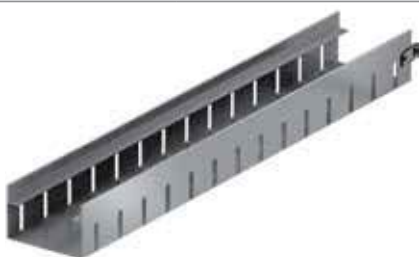

Caniveau pour toits plats H 035 / H 050

Exemple d'utilisation caniveau pour toits plats

Informations produits

- en acier inox V2A
- non réglable en hauteur
- sans grille
- disponible en longueur de 2 ou 1 mètre
- classes de charge A 15 selon SN EN 1433

Corps de caniveau pour toits plats

H 035 / H050

Type	Longueur cm	Hauteur H cm	kg	Art. N°	Fr./m
H 035	100,0	3,5	1,6	437260	80.00
	200,0	3,5	3,2	427275	160.00
H 050	100,0	5,0	1,9	437261	85.00
	200,0	5,0	3,8	437276	170.00