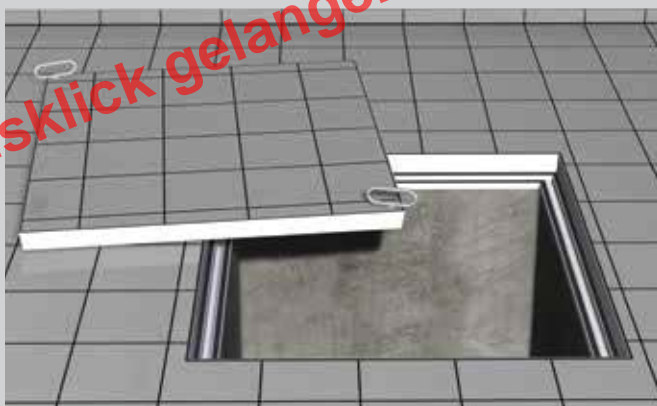

**FI Dispositifs de fermeture**

**Exemple d'utilisation FI Dispositifs de fermeture**

**Informations produits**

- en acier galvanisé/aluminium/acier inox
- Pour surfaces au choix
- classe de charge A 15
- la classe B 125 peut être atteinte, avec un remplissage de béton B45 effectué dans les règles de l'art
- selon SN EN 124
- pour l'utilisation intérieure et extérieure
- cadre et couvercle boulonnés, clés incluses
- vissé
- étanché aux eaux de ruissellement et aux odeurs

**FI Dispositifs de fermeture**

**Cadre et couvercle en acier galvanisé à chaud, classe A 15**

<b>Ouverture libre a x b mm</b>	<b>Dimensions extérieures c x d mm</b>	<b>Hauteur mm</b>	<b>kg</b>	<b>Art.N°</b>	<b>Fr./pièce</b>
450 x 450	570 x 570	75,0	21,0	5638.04.04	<b>510.00</b>
500 x 500	620 x 620	75,0	23,0	5638.05.05	<b>560.00</b>
600 x 400	720 x 520	75,0	23,0	5638.06.04	<b>530.00</b>
600 x 600	720 x 720	75,0	27,0	5638.06.06	<b>590.00</b>
635 x 635	755 x 755	75,0	29,0	5638.07.07	<b>650.00</b>
800 x 600	920 x 720	75,0	28,0	5638.08.06	<b>720.00</b>
800 x 800	920 x 920	75,0	40,0	5638.08.08	<b>850.00</b>
1000 x 600	1120 x 720	75,0	39,0	5638.10.06	<b>820.00</b>
1000 x 800	1120 x 920	75,0	46,0	5638.10.08	<b>980.00</b>
1000 x 1000	1120 x 1120	75,0	54,0	5638.10.10	<b>1040.00</b>
1200 x 600	1320 x 720	75,0	46,0	5638.12.06	<b>910.00</b>