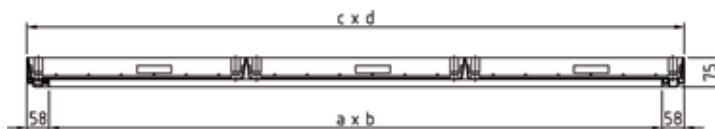

Couvercle en chaîne

Exemple d'utilisation couvercle en chaîne

Informations produits

- en acier galvanisé/aluminium/acier inox
- casse de charge B 125 selon SN EN 124
- étanche aux eaux de ruissellement et aux odeurs
- vissé optionale
- avec fermeture

Couvercle en chaîne

Hauteur 7,5 cm, classe B 125

Matériel	Ouverture libre a mm	Longeur mm	Dimensions extérieurs c mm	Hauteur mm	Fr./pièce
Cadre et couvercle en acier galvanisé à chaud aluminium acier inox	450	sur demande	570	75,0	sur demande
	500	sur demande	620	75,0	sur demande
	600	sur demande	720	75,0	sur demande
	635	sur demande	755	75,0	sur demande
	800	sur demande	920	75,0	sur demande
	1000	sur demande	1120	75,0	sur demande