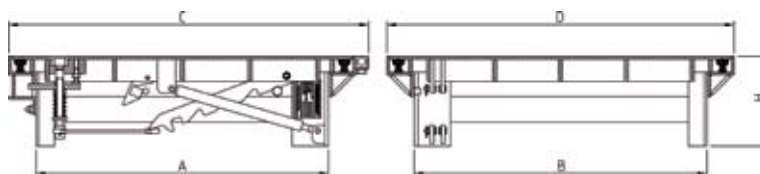

**Servokat GD**

**Exemple d'utilisation Servokat GD**

**Informations produits**

- en acier galvanisé à chaud (acier inox sur demande)
- avec ouverture assistée
- avec protection contre la fermeture
- classes de charge B 125 / D 400 selon EN 124
- pour l'utilisation intérieure et extérieure
- vissé (l'ouverture de l'aide sur demande)
- étanché aux eaux de ruissellement et aux odeurs

**Servokat GD**

**Cadre et couvercle en acier galvanisé à chaud**

DN a x b mm	Dimensions extérieures c x d mm	Hauteur H mm	kg	Art.N°	Fr./pièce
<b>Classe B 125</b>					
600 x 600	890 x 745	280,0	122,0	58447	3'390.00
600 x 800	890 x 945	280,0	156,0	59923	4'120.00
700 x 700	990 x 845	280,0	146,0	59231	3'830.00
700 x 1400	990 x 1545	280,0	243,0	59400	5'550.00
800 x 800	1090 x 945	280,0	180,0	58448	4'420.00
800 x 1000	1090 x 1145	280,0	208,0	59570	4'730.00
1000 x 1000	1290 x 1145	340,0	239,0	58449	5'390.00
1000 x 1500	1185 x 1650	245,0	318,0	60161	6'790.00
1000 x 2000	1290 x 2145	340,0	411,0	58751	8'550.00
<b>Classe D 400</b>					
600 x 600	890 x 745	280,0	131,0	59934	3'930.00
600 x 800	890 x 945	280,0	164,0	59935	4'580.00
700 x 700	990 x 845	280,0	156,0	59936	4'230.00
700 x 1400	990 x 1545	280,0	253,0	60546	5'980.00
800 x 800	1090 x 945	280,0	188,0	58453	4'890.00
800 x 1000	1090 x 1145	280,0	214,0	59937	5'190.00
1000 x 1000	1290 x 1145	340,0	249,0	58454	5'880.00
1000 x 1500	1185 x 1650	245,0	331,0	58455	7'290.00
1000 x 2000	1290 x 2145	340,0	438,0	58905	9'420.00