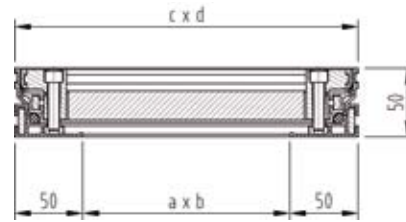

ACO TopTek UNIFACE SMART

Exemple d'utilisation TopTek UNIFACE SMART

Informations produits

- en aluminium
- Pour surfaces au choix hauteur jusqu'à 15 mm
- classes de charge A 15 selon EN 124
- pour l'utilisation intérieure
- vissé
- étanché aux eaux de ruissellement et aux odeurs
- Tileable tuile composite directement sans remplissage de béton nécessaire

TopTek UNIFACE SMART

Cadre et couvercle en aluminium

DN a x b mm	Dimensions extérieures c x d mm	Hauteur mm	kg	Art.N°	Fr./pièce
200 x 200	300 x 300	50,0	3,8	415157	810.00
300 x 300	400 x 400	50,0	5,8	415158	850.00
400 x 400	500 x 500	50,0	8,1	415159	875.00
500 x 500	600 x 600	50,0	11,0	415160	960.00
600 x 600	700 x 700	50,0	14,3	415161	1'030.00