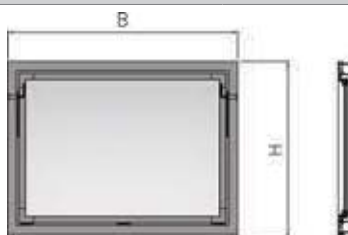

Markant fenêtre en plastique

Vantail basculant B 375 EV vitrage simple 5 mm, valeur U 5,6

DN B x H cm	Fenêtre extérieure cm	Surface verre cm ²	kg	Art.N°	Fr./pièce
80 x 40	79,5 x 39,7	1504	5,6	075129	86.00
80 x 60	79,5 x 59,2	2460	7,7	075130	98.00
100 x 50	99,2 x 49,5	2430	8,0	075131	108.00
100 x 60	99,2 x 59,2	3240	9,4	075132	127.00
100 x 80	99,2 x 79,5	4900	12,0	075133	141.00
120 x 60	118,6 x 59,2	4020	11,0	075134	154.00
120 x 80	118,6 x 79,5	6080	14,2	075135	180.00

Vantail basculant B 375 IV vitrage isolant 14 mm, valeur U 3,3

DN B x H cm	Fenêtre extérieure cm	Surface verre cm ²	kg	Art.N°	Fr./pièce
80 x 40	79,5 x 39,7	1504	7,0	075137	127.00
80 x 60	79,5 x 59,2	2460	8,4	075138	148.00
100 x 50	99,2 x 49,5	2430	8,8	075139	164.00
100 x 60	99,2 x 59,2	3240	12,0	075140	190.00
100 x 80	99,2 x 79,5	4900	16,3	075141	218.00
120 x 60	118,6 x 59,2	4020	12,2	075142	234.00
120 x 80	118,6 x 79,5	6080	19,0	075143	268.00