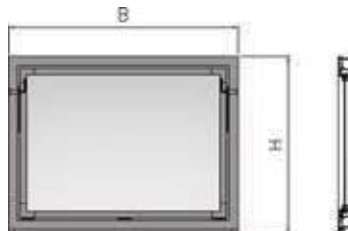

Markant fenêtre en plastique

Vantail basculant B 375 EV vitrage simple 5 mm, valeur U 5,6

DN B x H cm	Fenêtre extérieure cm	Surface verre cm ²	kg	Art.N°	Fr./pièce
80 x 40	79,5 x 39,7	1504	5,6	075129	86.00
80 x 60	79,5 x 59,2	2460	7,7	075130	98.00
100 x 50	99,2 x 49,5	2430	8,0	075131	108.00
100 x 60	99,2 x 59,2	3240	9,4	075132	127.00
100 x 80	99,2 x 79,5	4900	12,0	075133	141.00
120 x 60	118,6 x 59,2	4020	11,0	075134	154.00
120 x 80	118,6 x 79,5	6080	14,2	075135	180.00

Vantail basculant B 375 IV vitrage isolant 14 mm, valeur U 3,3

DN B x H cm	Fenêtre extérieure cm	Surface verre cm ²	kg	Art.N°	Fr./pièce
80 x 40	79,5 x 39,7	1504	7,0	075137	127.00
80 x 60	79,5 x 59,2	2460	8,4	075138	148.00
100 x 50	99,2 x 49,5	2430	8,8	075139	164.00
100 x 60	99,2 x 59,2	3240	12,0	075140	190.00
100 x 80	99,2 x 79,5	4900	16,3	075141	218.00
120 x 60	118,6 x 59,2	4020	12,2	075142	234.00
120 x 80	118,6 x 79,5	6080	19,0	075143	268.00

avec aération permanente D 375

DN B x H cm	Fenêtre extérieure cm	Surface verre cm ²	kg	Art.N°	Fr./pièce
80 x 60	79,5 x 59,2	1722	9,0	075136	168.00

Indications: Les cadres-fenêtres ACO à vitrage isolant qui sont utilisés à une altitude dépassant 1200 m doivent être munis de soupapes d'équilibrage de la pression.