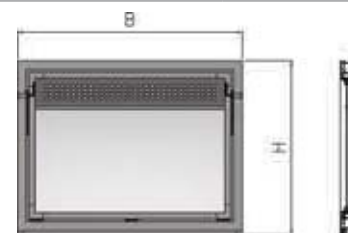

avec aération permanente D 375

DN B x H cm	Fenêtre extérieure cm	Surface verre cm²	kg	Art.N°	Fr./pièce
80 x 60	79,5 x 59,2	1722	9,0	075136	168.00

Indications: Les cadres-fenêtres ACO à vitrage isolant qui sont utilisés à une altitude dépassant 1200 m doivent être munis de soupapes d'équilibrage de la pression.

ACO DRAIN

ACO Fond de chambre

ACO Acier inox

ACO Dispositifs de fermeture

ACO Markant

Mit Mausklick gelangen Sie zum [Blätterkatalog]