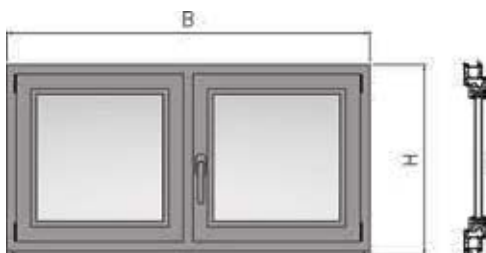

Markant fenêtre en plastique

Vantail pivotant/basculant K 370 IV vitrage isolant 24 mm, valeur U 1,1, standard droite

DN B x H cm	Fenêtre extérieure cm	Surface verre cm <sup>2</sup>	kg	Art.N°	Fr./pièce
80 x 40	76,5 x 39,7	1023	9,0	075122	<b>279.00</b>
80 x 60	79,5 x 59,2	1960	12,2	075123	<b>289.00</b>
100 x 50	99,2 x 49,5	1887	13,2	075124	<b>334.00</b>
100 x 60	99,2 x 59,2	3240	15,1	075125	<b>397.00</b>
100 x 80	99,2 x 76,5	2642	19,7	075126	<b>498.00</b>

Vantail pivotant et vantail pivotant/basculant, 2 vantaux, K 370 IV, vitrage isolant, 24 mm, valeur U 1,1

DN B x H cm	Fenêtre extérieure cm	Surface verre cm <sup>2</sup>	kg	Art.N°	Fr./pièce
120 x 60	118,6 x 59,2	4190	21,0	075127	<b>529.00</b>
120 x 80	118,6 x 76,5	4440	27,0	075128	<b>582.00</b>