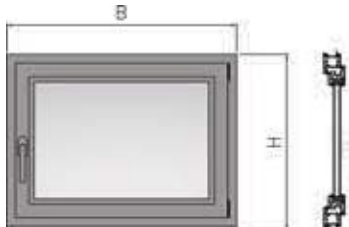

Markant fenêtre en plastique

Vantail pivotant/basculant K 370 IV vitrage isolant 24 mm, valeur U 1,1, standard droite

DN B x H cm	Fenêtre extérieure cm	Surface verre cm <sup>2</sup>	kg	Art.N°	Fr./pièce
80 x 40	76,5 x 39,7	1023	9,0	075122	<b>279.00</b>
80 x 60	79,5 x 59,2	1960	12,2	075123	<b>289.00</b>
100 x 50	99,2 x 49,5	1887	13,2	075124	<b>334.00</b>
100 x 60	99,2 x 59,2	3240	15,1	075125	<b>397.00</b>
100 x 80	99,2 x 76,5	2642	19,7	075126	<b>498.00</b>

Vantail pivotant et vantail pivotant/basculant, 2 vantaux, K 370 IV, vitrage isolant, 24 mm, valeur U 1,1

DN B x H cm	Fenêtre extérieure cm	Surface verre cm <sup>2</sup>	kg	Art.N°	Fr./pièce
120 x 60	118,6 x 59,2	4190	21,0	075127	<b>529.00</b>
120 x 80	118,6 x 76,5	4440	27,0	075128	<b>582.00</b>