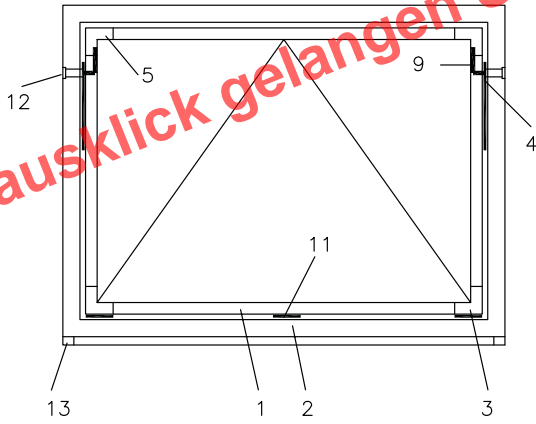

ACO Markant cadre-fenêtres

Vantail basculant

- 1 Liston verré 5/14mm 20098/97
- 2 Châssis de bandeau 20034
- 3 Entretoise d'angle liston verré
- 4 Planeur long 20069
- 5 Entretoise d'angle
- 6 Liston comparaison 20114
- 7 Joint châssis de bandeau (40013/K3234)
- 8 Markant joint extérieur 40021
- 9 levier de serrage
- 10 Markant jointoyer 40020 (K3192)
- 11 Châssis-support verré
- 12 Cosse pour planeur
- 13 Entretoise d'angle liston comparaison 20114 collé

Vantail pivotant / basculant

- 1 Liston verré 20052
- 2 Vantail 20080
- 3 Châssis de bandeau 20034
- 4 Liston comparaison 20114
- 5 Joint liston verré 40011
- 6 Joint de verre extérieur 40012
- 7 Joint châssis de bandeau (40013/K3234)
- 8 Markant joint extérieur 40021
- 9 Joint de vantail 40010
- 10 Markant jointoyer 40020
- 11 Embout de fermeture 20114, collé