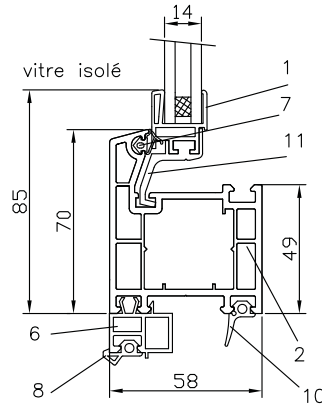

ACO Markant cadre-fenêtres

Vantail basculant

- 1 Liston verré 5/14mm 20098/97
- 2 Châssis de bandeau 20034
- 3 Entretoise d'angle liston verré
- 4 Planeur long 20069
- 5 Entretoise d'angle
- 6 Liston comparaison 20114
- 7 Joint châssis de bandeau (40013/K3234)
- 8 Markant joint extérieur 40021
- 9 levier de serrage
- 10 Markant jointoyer 40020 (K3192)
- 11 Châssis-support verré
- 12 Cosse pour planeur
- 13 Entretoise d'angle liston comparaison 20114 collé

Vantail pivotant / basculant

- 1 Liston verré 20052
- 2 Vantail 20080
- 3 Châssis de bandeau 20034
- 4 Liston comparaison 20114
- 5 Joint liston verré 40011
- 6 Joint de verre extérieur 40012
- 7 Joint châssis de bandeau (40013/K3234)
- 8 Markant joint extérieur 40021
- 9 Joint de vantail 40010
- 10 Markant jointoyer 40020
- 11 Embout de fermeture 20114, collé