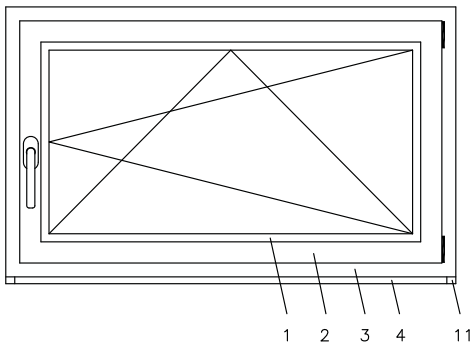

Vantail pivotant / basculant

- 1 Liston verré 20052
- 2 Vantail 20080
- 3 Châssis de bandeau 20034
- 4 Liston comparaison 20114
- 5 Joint liston verré 40011
- 6 Joint de verre extérieur 40012
- 7 Joint châssis de bandeau (40013/K3234)
- 8 Markant joint extérieur 40021
- 9 Joint de vantail 40010
- 10 Markant jointoyer 40020
- 11 Embout de fermeture 20114, collé