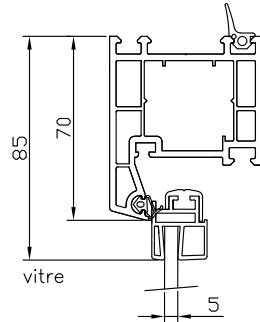

ACO Markant cadre-fenêtres

Vantail basculant

- 1 Liston verré 5/14mm 20098/97
- 2 Châssis de bandeau 20034
- 3 Entretoise d'angle liston verré
- 4 Planeur long 20069
- 5 Entretoise d'angle
- 6 Liston comparaison 20114
- 7 Joint châssis de bandeau (40013/K3234)
- 8 Markant joint extérieur 40021
- 9 levier de serrage
- 10 Markant jointoyer 40020 (K3192)
- 11 Châssis-support verré
- 12 Cosse pour planeur
- 13 Entretoise d'angle liston comparaison 20114 collé

Vantail pivotant / basculant

- 1 Liston verré 20052
- 2 Vantail 20080
- 3 Châssis de bandeau 20034
- 4 Liston comparaison 20114
- 5 Joint liston verré 40011
- 6 Joint de verre extérieur 40012
- 7 Joint châssis de bandeau (40013/K3234)
- 8 Markant joint extérieur 40021
- 9 Joint de vantail 40010
- 10 Markant jointoyer 40020
- 11 Embout de fermeture 20114, collé