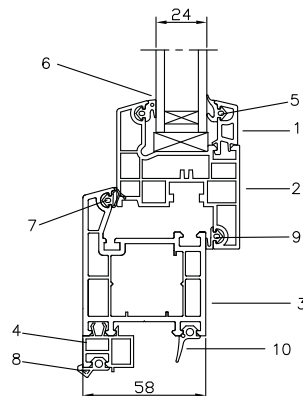

ACO Markant cadre-fenêtres

Vantail basculant

- 1 Liston verré 5/14mm 20098/97
- 2 Châssis de bandeau 20034
- 3 Entretoise d'angle liston verré
- 4 Planeur long 20069
- 5 Entretoise d'angle
- 6 Liston comparaison 20114
- 7 Joint châssis de bandeau (40013/K3234)
- 8 Markant joint extérieur 40021
- 9 levier de serrage
- 10 Markant jointoyer 40020 (K3192)
- 11 Châssis-support verré
- 12 Cosse pour planeur
- 13 Entretoise d'angle liston comparaison 20114 collé

Vantail pivotant / basculant

- 1 Liston verré 20052
- 2 Vantail 20080
- 3 Châssis de bandeau 20034
- 4 Liston comparaison 20114
- 5 Joint liston verré 40011
- 6 Joint de verre extérieur 40012
- 7 Joint châssis de bandeau (40013/K3234)
- 8 Markant joint extérieur 40021
- 9 Joint de vantail 40010
- 10 Markant jointoyer 40020
- 11 Embout de fermeture 20114, collé