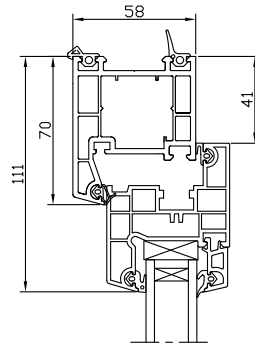

ACO Markant cadre-fenêtres

Vantail basculant

- 1 Liston verré 5/14mm 20098/97
- 2 Châssis de bandeau 20034
- 3 Entretoise d'angle liston verré
- 4 Planeur long 20069
- 5 Entretoise d'angle
- 6 Liston comparaison 20114
- 7 Joint châssis de bandeau (40013/K3234)
- 8 Markant joint extérieur 40021
- 9 levier de serrage
- 10 Markant jointoyer 40020 (K3192)
- 11 Châssis-support verré
- 12 Cosse pour planeur
- 13 Entretoise d'angle liston comparaison 20114 collé

Vantail pivotant / basculant

- 1 Liston verré 20052
- 2 Vantail 20080
- 3 Châssis de bandeau 20034
- 4 Liston comparaison 20114
- 5 Joint liston verré 40011
- 6 Joint de verre extérieur 40012
- 7 Joint châssis de bandeau (40013/K3234)
- 8 Markant joint extérieur 40021
- 9 Joint de vantail 40010
- 10 Markant jointoyer 40020
- 11 Embout de fermeture 20114, collé