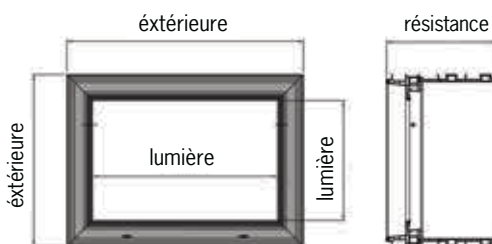

Therm cadre d'embrasure

Exemple d'utilisation Therm cadre d'embrasure

Informations produits

- en matière synthétique résilient d'excellente qualité
- avec fenêtre intégrée
- avec renforcement en bois, pour pose facile
- sans vantail
- Isolation thermique optimale (profilé à triple lèvres)
- Avantages thermiques: pour ACO Therm, la majoration de 0,05 W/m²K pour la prise en compte forfaitaire des ponts thermiques peut être utilisée de façon prouvée

Therm cadre d'embrasure

Cadre d'embrasure

Fenêtre DN B x H cm	Dimensions cadre cm		Épaisseur de mur cm	kg	pièce/ pal.	Art.N°	Fr./pièce
	extérieures	intérieures					
75 x 50 cm	74 x 49	55,9 x 30,9	20	9,9	18	037920	150.00
			25	10,8	12	037922	150.00
75 x 62,5 cm	74 x 61,5	55,9 x 43,4	20	11,0	12	037926	167.00
			25	12,0	8	037928	167.00
80 x 60 cm	79 x 59,0	60,9 x 40,9	20	16,6	12	038943	176.00
			25	13,4	8	038901	176.00
100 x 50 cm	99 x 49,0	80,9 x 30,9	20	9,3	18	037932	180.00
			25	11,3	12	037934	180.00
100 x 62,5 cm	99 x 61,5	80,9 x 43,4	20	11,6	12	037938	185.00
			25	14,1	8	037940	185.00
100 x 75 cm	99 x 74	80,9 x 55,9	20	11,7	12	037944	197.00
			25	14,1	8	037946	197.00
100 x 100 cm	99 x 99	80,9 x 80,9	20	15,5	6	037950	221.00
			25	18,6	4	037952	221.00