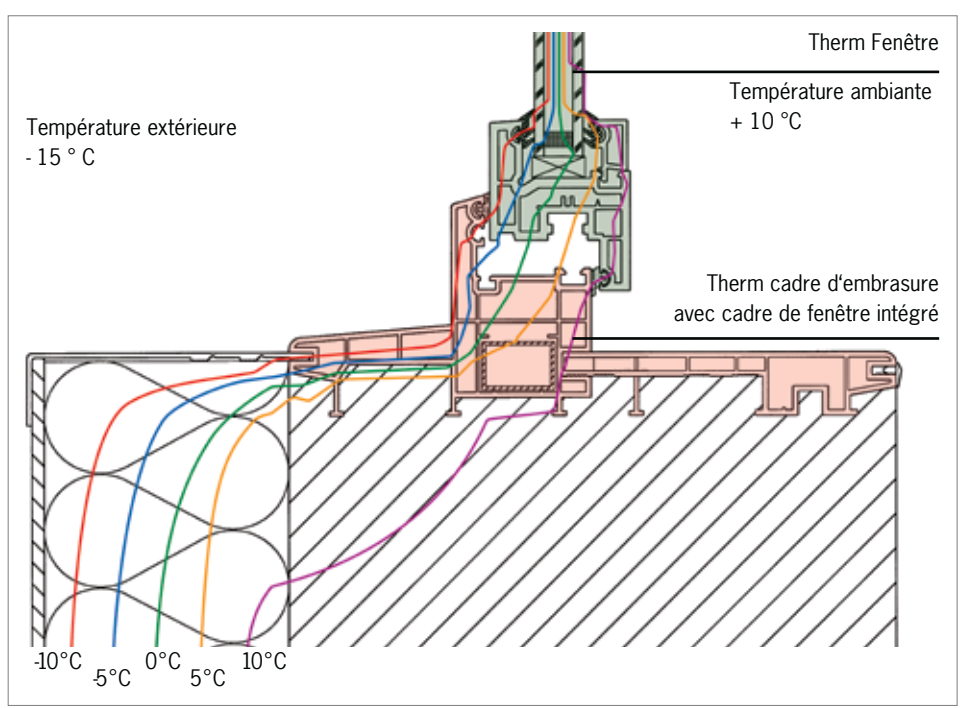

Isolation thermique de la fenêtre Therm