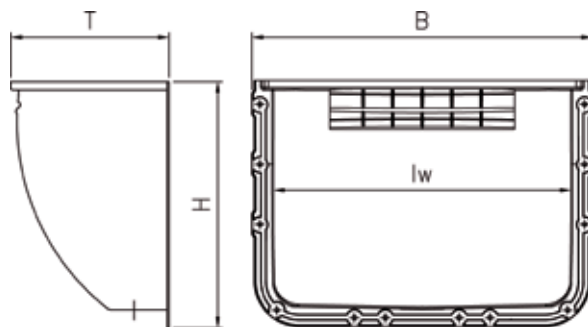

Saut-de-loup 40 cm

Exemple d'utilisation saut-de-loup 40 cm

Informations produits

- très robuste grâce au polypropylène (PP) renforcé à la fibre de verre
- forte luminosité
- grande capacité à la réflexion du corps du saut-de-loup grâce à une surface extrêmement lisse
- grande résistance contre les effractions grâce à la grille de sécurité noyée dans le corps du saut-de-loup
- réglage en hauteur grâce à des éléments d'assemblage
- trous de fixation en forme de poire pour un montage plus simple

Saut-de-loup, profondeur 40 cm

Saut-de-loup

profondeur cm	DN B x H x T cm	Fenêtre cm	Grille cm	Dimensions saut-de-loup cm				kg	Art.N°	Fr./pièce
				H	T	H	lw			
40	80 x 60 x 40	80	84 x 40	66,6	42,9	92,0	80,9	5,3	035566	105.00
	100 x 60 x 40	100	104 x 40	66,6	42,9	112,0	100,8	6,0	035567	115.00
	100 x 100 x 40	100	104 x 40	107,3	42,9	112,0	100,8	8,3	035568	140.00
	125 x 100 x 40	125	134 x 40	107,4	42,9	143,0	128,0	12,6	035894	195.00