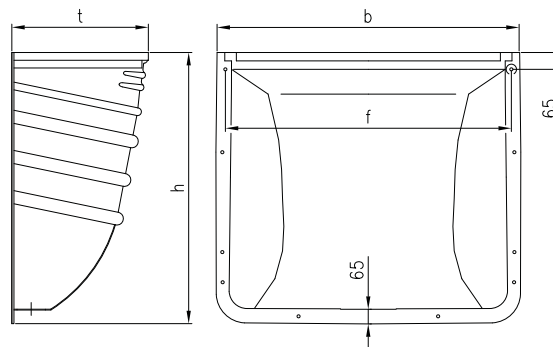

Saut-de-loup 50/60 cm

Exemple d'utilisation saut-de-loup 50/60 cm

Informations produits

- très robuste grâce au polypropylène (PP) renforcé à la fibre de verre
- forte luminosité
- grande capacité à la réflexion du corps du saut-de-loup grâce à une surface extrêmement lisse
- grande résistance contre les effractions grâce à la grille de sécurité noyée dans le corps du saut-de-loup
- réglage en hauteur grâce à des éléments d'assemblage
- trous de fixation en forme de poire pour un montage plus simple

ACO DRAIN

ACO Fond de chambre

Saut-de-loup, profondeur 50/60 cm

Saut-de-loup

ACO Acier inox

ACO Dispositifs de fermeture

profon- deur cm	DN B x H x T cm	Fenêtre cm	Grille cm	Dimensions saut-de-loup cm					kg	Art.N°	Fr./ pièce
				H	T	B	lw	f			
50	80 x 80 x 50	80	91 x 50,5	85,0	53,0	97,0	87,0	93,0	8,9	003311	140.00
	100 x 80 x 50	100	111 x 50,5	85,0	53,0	117,0	106,0	113,0	10,1	003313	160.00
	100 x 100 x 50	100	111 x 50,5	105,0	53,0	117,0	106,0	113,0	12,3	003314	175.00
	100 x 130 x 50	100	111 x 50,5	135,0	53,0	117,0	106,0	113,0	16,5	003315	260.00
60	125 x 130 x 60	125	136 x 60,5	135,0	63,0	142,0	132,0	137,0	19,7	003317	295.00