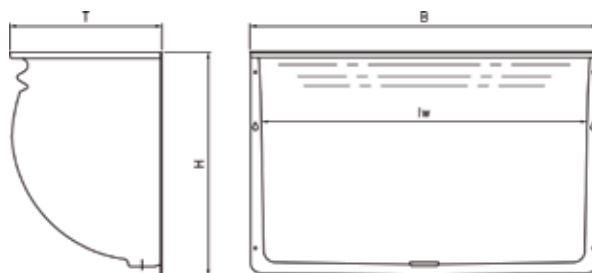

Saut-de-loup 70 cm

Exemple d'utilisation saut-de-loup 70 cm

Informations produits

- très robuste grâce au matériel GFK
- forte luminosité
- grande capacité à la réflexion du corps du saut-de-loup grâce à une surface extrêmement lisse
- grande résistance contre les effractions grâce à la grille de sécurité noyée dans le corps du saut-de-loup
- réglage en hauteur grâce à des éléments d'assemblage
trous de fixation en forme de poire pour un montage plus simple

Saut-de-loup, profondeur 70 cm

Saut-de-loup

profon- deur cm	DN B x H x T cm	Fenêtre cm	Grille cm	Dimensions saut-de-loup cm					kg	Art.N°	Fr./ pièce
				H	T	B	lw	f			
70	150 x 100 x 70	150	166 x 70	109,0	74,0	169,0	155,0	164,0	38,5	038763	1'066.00
	150 x 150 x 70	150	166 x 70	159,0	74,0	169,0	155,0	164,0	42,5	038764	1'235.00
	200 x 100 x 70	200	216 x 70	109,0	74,0	219,0	205,0	214,0	47,5	038765	1'460.00
	200 x 150 x 70	200	216 x 70	159,0	74,0	219,0	205,0	214,0	52,3	038766	1'630.00