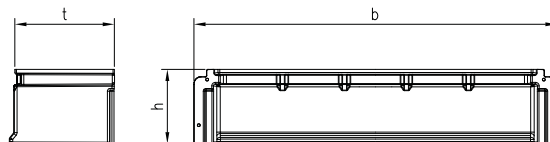

**Rehausse pour saut-de-loup 40 / 50 / 60 / 70**

Pour mise à niveau progressif

pour fenêtre cm	pour saut- de-loup	DN B x H x T	Rehausse cm			DI cm	H cm	T cm	B cm	kg	Art.N°	Fr./ pièce
			1	2	3							
80	40 cm	80 x 32 x 40	9 - 29	37 - 58	65 - 86	104		43,1	104	3,8	035570	<b>90.00</b>
100	40 cm	100 x 32 x 40	9 - 29	37 - 58	65 - 86	124		43,1	124	4,3	035571	<b>95.00</b>
125	40 cm	125 x 32 x 40	9 - 29	30 - 58	65 - 86	153		43,1	153	5,7	035895	<b>120.00</b>
80	50/60 cm	80 x 50	9 - 30	30 - 58	65 - 86		32	55,0	105	3,2	003312	<b>95.00</b>
100	50/60 cm	100 x 50	9 - 30	30 - 58	65 - 86		32	55,0	126	3,9	003316	<b>100.00</b>
125	50/60 cm	125 x 60	9 - 30	30 - 58			32	55,0	152	5,3	003318	<b>140.00</b>
150	70 cm	150 x 32 x 70	9 - 29					74,0	181	21,8	038773	<b>715.00</b>

**Cadre de renforcement pour rehausse et/ou saut-de-loup**

pour fenêtre cm	pour saut- de-loup	pour rehausse	kg	Art.N°	Fr./ pièce
80	40 cm	à poser dès le 2ème élément	2,5	035588	<b>40.00</b>
100	40 cm	à poser dès le 2ème élément	2,7	035589	<b>45.00</b>
125	40 cm	à poser dès le 1er élément	2,8	035900	<b>50.00</b>
80	50/60 cm	à poser dès le 1er élément	2,9	000201	<b>50.00</b>
100	50/60 cm	à poser dès le 1er élément	3,2	000202	<b>55.00</b>
125	50/60 cm	à poser dès le 1er élément	3,8	000203	<b>60.00</b>
150	70 cm	à poser dès le 1er élément	3,8	038774	<b>66.00</b>