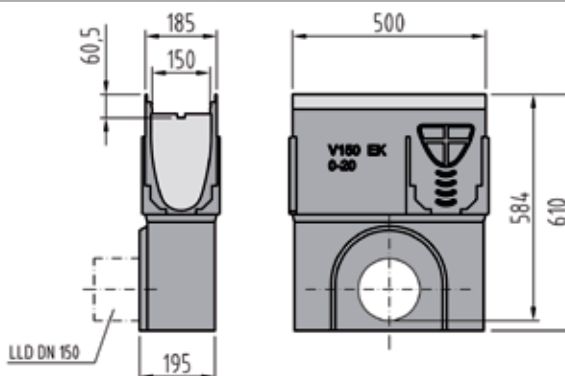

ACO DRAIN

ACO Fond de chambre

ACO Acier inox

ACO Dispositifs de fermeture

ACO Markant

Mit Mausklick gelangen Sie zum [Blaetterkatalog]

Caniveau petite hauteur V 150

Longueur 100 cm

Type	Hauteur cm	kg	Pcs/pal.	Cadre en acier zingué		Cadre en fonte GGG*		Cadre en acier inox*	
				Art.N°	Fr./pièce	Art.N°	Fr./pièce	Art.N°	Fr./pièce
FL 12 cm	12,0	16,8	16	012721	138.00	012921	160.00	012821	236.00

Caniveau petite hauteur V 150 pour sortie verticale

Longueur 100 cm avec joint à lèvres pour sortie verticale DN 100

pour type	Hauteur cm	kg	Pcs/pal.	Cadre en acier zingué		Cadre en fonte GGG*		Cadre en acier inox*	
				Art.N°	Fr./pièce	Art.N°	Fr./pièce	Art.N°	Fr./pièce
FL 12 cm	12,0	16,8	4	012722	156.00	012922	178.00	012822	254.00

Collecteur/dessableur V 150 avec récipient

Longueur 50 cm avec joint à lèvres

pour type	pour raccord	Hauteur cm	kg	Pcs/pal.	Cadre en acier zingué		Cadre en fonte GGG*		Cadre en acier inox*	
					Art.N°	Fr./pièce	Art.N°	Fr./pièce	Art.N°	Fr./pièce
0.0 - 20	DN 150	61,0	36,4	8	012791	458.00	012991	492.00	012891	583.00
0.0 - 20	DN 200	61,0	36,4	8	012792	458.00	012992	492.00	012892	583.00