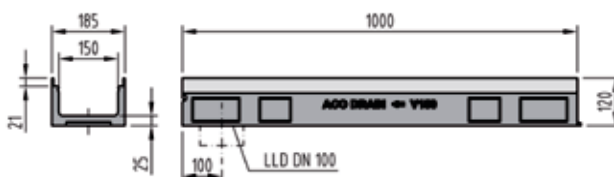

ACO DRAIN

ACO Fond de chambre

ACO Acier inox

ACO Dispositifs de fermeture

ACO Markant

Mit Mausklick gelangen Sie zum [Blaetterkatalog]

Caniveau petite hauteur V 150

Longueur 100 cm

Type	Hauteur cm	kg	Pcs/pal.	Cadre en acier zingué		Cadre en fonte GGG*		Cadre en acier inox*	
				Art.N°	Fr./pièce	Art.N°	Fr./pièce	Art.N°	Fr./pièce
FL 12 cm	12,0	16,8	16	012721	138.00	012921	160.00	012821	236.00

Caniveau petite hauteur V 150 pour sortie verticale

Longueur 100 cm avec joint à lèvres pour sortie verticale DN 100

pour type	Hauteur cm	kg	Pcs/pal.	Cadre en acier zingué		Cadre en fonte GGG*		Cadre en acier inox*	
				Art.N°	Fr./pièce	Art.N°	Fr./pièce	Art.N°	Fr./pièce
FL 12 cm	12,0	16,8	4	012722	156.00	012922	178.00	012822	254.00

Collecteur/dessableur V 150 avec récipient

Longueur 50 cm avec joint à lèvres

pour type	pour raccord	Hauteur cm	kg	Pcs/pal.	Cadre en acier zingué		Cadre en fonte GGG*		Cadre en acier inox*	
					Art.N°	Fr./pièce	Art.N°	Fr./pièce	Art.N°	Fr./pièce
0.0 - 20	DN 150	61,0	36,4	8	012791	458.00	012991	492.00	012891	583.00
0.0 - 20	DN 200	61,0	36,4	8	012792	458.00	012992	492.00	012892	583.00