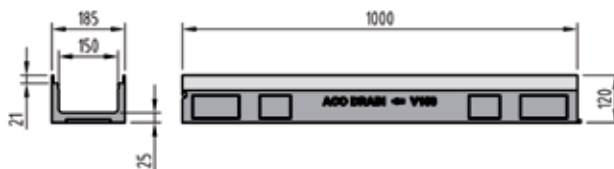

ACO DRAIN

ACO Fond de chambre

ACO Acier inox

ACO Dispositifs de fermeture

ACO Markant

Mit Mausklick gelangen Sie zum [Blaetterkatalog]

Caniveau petite hauteur V 150

Longueur 100 cm

Type	Hauteur cm	kg	Pcs/pal.	Cadre en acier zingué		Cadre en fonte GGG*		Cadre en acier inox*	
				Art.N°	Fr./pièce	Art.N°	Fr./pièce	Art.N°	Fr./pièce
FL 12 cm	12,0	16,8	16	012721	138.00	012921	160.00	012821	236.00

Caniveau petite hauteur V 150 pour sortie verticale

Longueur 100 cm avec joint à lèvres pour sortie verticale DN 100

pour type	Hauteur cm	kg	Pcs/pal.	Cadre en acier zingué		Cadre en fonte GGG*		Cadre en acier inox*	
				Art.N°	Fr./pièce	Art.N°	Fr./pièce	Art.N°	Fr./pièce
FL 12 cm	12,0	16,8	4	012722	156.00	012922	178.00	012822	254.00

Collecteur/dessableur V 150 avec récipient

Longueur 50 cm avec joint à lèvres

pour type	pour raccord	Hauteur cm	kg	Pcs/pal.	Cadre en acier zingué		Cadre en fonte GGG*		Cadre en acier inox*	
					Art.N°	Fr./pièce	Art.N°	Fr./pièce	Art.N°	Fr./pièce
0.0 - 20	DN 150	61,0	36,4	8	012791	458.00	012991	492.00	012891	583.00
0.0 - 20	DN 200	61,0	36,4	8	012792	458.00	012992	492.00	012892	583.00