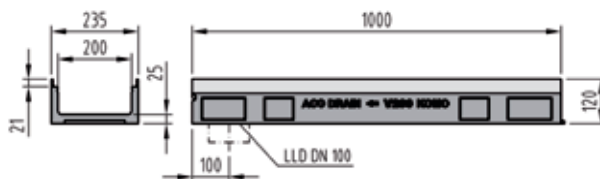

ACO DRAIN

ACO Fond de chambre

ACO Acier inox

ACO Dispositifs de fermeture

ACO Markant

Mit Mausclick gelangen Sie zum [Blaetterkatalog]

Caniveau petite hauteur V 200

Longueur 100 cm

Type	Hauteur cm	kg	Pièces/pal.	Cadre en acier zingué		Cadre en fonte GGG*		Cadre en acier inox*	
				Art.N°	Fr./pièce	Art.N°	Fr./pièce	Art.N°	Fr./pièce
FL 12 cm	12,0	18,9	15	013121	182.00	013321	206.00	013221	289.00

Caniveau petite hauteur V 200 pour sortie verticale

Longueur 100 cm avec manchon intégré DN 100 pour sortie verticale

pour type	Hauteur cm	kg	Pièces/pal.	Cadre en acier zingué		Cadre en fonte GGG*		Cadre en acier inox*	
				Art.N°	Fr./pièce	Art.N°	Fr./pièce	Art.N°	Fr./pièce
FL 12 cm	12,0	18,5	15	013122	208.00	013322	232.00	013222	315.00

Collecteur/dessableur V 200 avec récipient

Longueur 50 cm avec joint à lèvres

pour type	pour sortie	Hauteur cm	kg	Pièces/pal.	Cadre en acier zingué		Cadre en fonte GGG*		Cadre en acier inox*	
					Art.N°	Fr./pièce	Art.N°	Fr./pièce	Art.N°	Fr./pièce
0.0 - 20	DN 150	67,0	41,4	6	013191	492.00	013391	516.00	013291	622.00
0.0 - 20	DN 200	67,0	41,2	6	013192	492.00	013392	516.00	013292	622.00