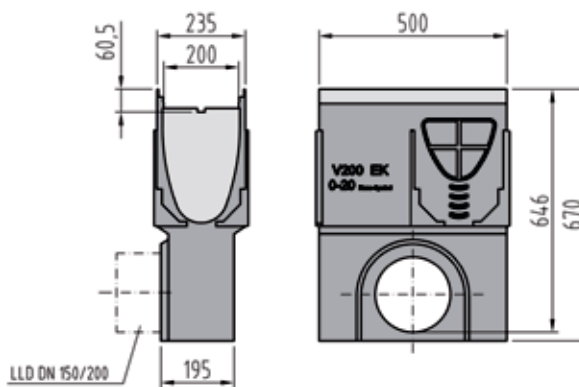

ACO DRAIN

ACO Fond de chambre

ACO Acier inox

ACO Dispositifs de fermeture

ACO Markant

Mit Mausclick gelangen Sie zum [Blaetterkatalog]

Caniveau petite hauteur V 200

Longueur 100 cm

Type	Hauteur cm	kg	Pièces/pal.	Cadre en acier zingué		Cadre en fonte GGG*		Cadre en acier inox*	
				Art.N°	Fr./pièce	Art.N°	Fr./pièce	Art.N°	Fr./pièce
FL 12 cm	12,0	18,9	15	013121	182.00	013321	206.00	013221	289.00

Caniveau petite hauteur V 200 pour sortie verticale

Longueur 100 cm avec manchon intégré DN 100 pour sortie verticale

pour type	Hauteur cm	kg	Pièces/pal.	Cadre en acier zingué		Cadre en fonte GGG*		Cadre en acier inox*	
				Art.N°	Fr./pièce	Art.N°	Fr./pièce	Art.N°	Fr./pièce
FL 12 cm	12,0	18,5	15	013122	208.00	013322	232.00	013222	315.00

Collecteur/dessableur V 200 avec récipient

Longueur 50 cm avec joint à lèvres

pour type	pour sortie	Hauteur cm	kg	Pièces/pal.	Cadre en acier zingué		Cadre en fonte GGG*		Cadre en acier inox*	
					Art.N°	Fr./pièce	Art.N°	Fr./pièce	Art.N°	Fr./pièce
0.0 - 20	DN 150	67,0	41,4	6	013191	492.00	013391	516.00	013291	622.00
0.0 - 20	DN 200	67,0	41,2	6	013192	492.00	013392	516.00	013292	622.00