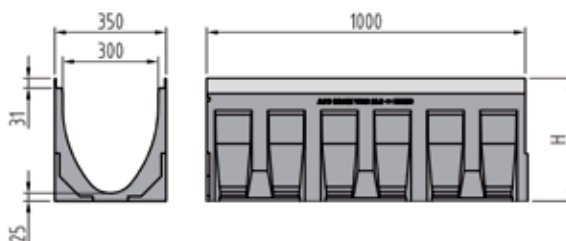

**Multiline V 300**

**Exemple d'utilisation Multiline V 300**

**Informations produits**

- en béton polymère
- avec cadre intégré au choix  
acier zingué: 4 mm  
fonte GGG: 5 mm  
acier inox: 4 mm
- DN 300
- largeur 35,0 cm
- classes de charge A 15 - E 600  
selon SN EN 1433
- joint à lèvres (LLD):  
pour un raccord étanche à la conduite principale  
DN 200; le fond des caniveaux avec joint à lèvres  
intégré a une surépaisseur de 1 cm
- avec sortie préformée pour écoulement DN 200

**Corps de caniveau V 300**

Longueur 100 cm

Type	Hauteur H cm		kg	Pièces/ pal.	Cadre en acier zingué		Cadre en fonte GGG		Cadre en acier inox	
	entrée	sortie			Art.N°	Fr./pièce	Art.N°	Fr./pièce	Art.N°	Fr./pièce
<b>sans pente intégrée</b>										
0.0	38,5	38,5	63,0	4	013530	<b>275.00</b>	013730	<b>331.00</b>	013630	<b>614.00</b>
10.0	43,5	43,5	69,2	4	013550	<b>275.00</b>	013750	<b>331.00</b>	013650	<b>614.00</b>
20.0	48,5	48,5	75,6	4	013570	<b>275.00</b>	013770	<b>331.00</b>	013670	<b>614.00</b>
<b>avec pente intégrée 0,5 %</b>										
1	38,5	39,0	64,3	4	013501	<b>282.00</b>	013701	<b>337.00</b>	031601	<b>614.00</b>
2	39,0	39,5	64,7	4	013502	<b>282.00</b>	013702	<b>337.00</b>	013602	<b>614.00</b>
3	39,5	40,0	65,1	4	013503	<b>282.00</b>	013703	<b>337.00</b>	013603	<b>614.00</b>
4	40,0	40,5	65,7	4	013504	<b>282.00</b>	013704	<b>337.00</b>	013604	<b>614.00</b>
5	40,5	41,0	65,9	4	013505	<b>282.00</b>	013705	<b>337.00</b>	013605	<b>614.00</b>
6	41,0	41,5	67,2	4	013506	<b>282.00</b>	013706	<b>337.00</b>	013606	<b>614.00</b>
7	41,5	42,0	67,6	4	013507	<b>282.00</b>	013707	<b>337.00</b>	013607	<b>614.00</b>
8	42,0	42,5	67,9	4	013508	<b>282.00</b>	013708	<b>337.00</b>	013608	<b>614.00</b>
9	42,5	43,0	68,2	4	013509	<b>282.00</b>	013709	<b>337.00</b>	013609	<b>614.00</b>
10	43,0	43,5	68,8	4	013510	<b>282.00</b>	013710	<b>337.00</b>	013610	<b>614.00</b>