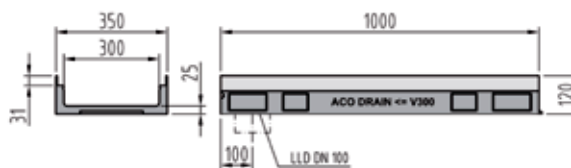

Mit Mausklick gelangen Sie zum [Blaetterkatalog]

Caniveau petite hauteur V 300

Longueur 100 cm

Type	Haut. cm	kg	Pcs./pal.	Cadre en acier zingué		Cadre en fonte GGG		Cadre en acier inox	
				Art.N°	Fr./pièce	Art.N°	Fr./pièce	Art.N°	Fr./pièce
FL 12 cm	12,0	25,3	12	013521	275.00	013721	331.00	013621	614.00

Caniveau petite hauteur V 300 pour sortie verticale

Longueur 100 cm avec joint à lèvres pour sortie verticale DN 100

pour type	Haut. cm	kg	Pcs./pal.	Cadre en acier zingué		Cadre en fonte GGG		Cadre en acier inox	
				Art.N°	Fr./pièce	Art.N°	Fr./pièce	Art.N°	Fr./pièce
FL 12 cm	12,0	25,0	4	013522	297.00	013722	353.00	013622	636.00