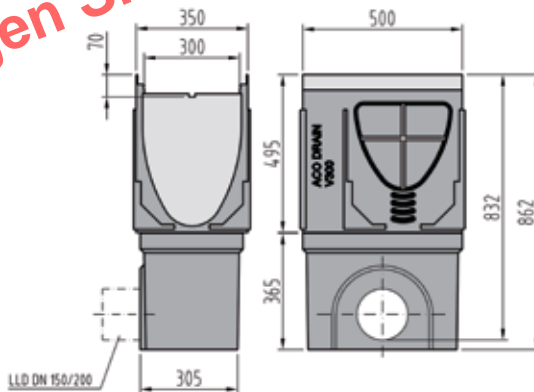

Collecteur/dessableur V 300 avec récipient

Longueur 50 cm avec joint à lèvres

pour type	pour sortie	Haut. cm	kg	Pcs./pal.	Cadre en acier zingué		Cadre en fonte GGG		Cadre en acier inox	
					Art.N°	Fr./pièce	Art.N°	Fr./pièce	Art.N°	Fr./pièce
0.0 - 20	DN 150	86,0	25,3	4	013591	739.00	013791	777.00	013691	1'389.00
0.0 - 20	DN 200	86,0	25,3	4	013592	739.00	013792	777.00	013692	1'389.00