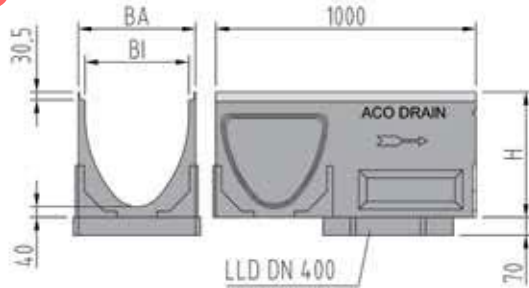

Corps de caniveau V 400 - V 500 pour raccord étanche vertical

Longueur 100 cm avec joint à lèvres pour raccord étanche verticale DN 400 et sorties préformées latérales

Caniveau	type	pour type	Haut. H cm	Larg. BA cm	Larg. BI cm	kg	Art.N°	Fr./pièce
V 400	0.2	V 400 0.0 / 0.1	55,0	45,0	40,0	148,0	012513	821.00
V 500	0.2	V 500 0.0 / 0.1	66,5	55,0	50,0	216,0	013513	1'137.00

Longueur 100 cm avec sortie préformée verticale ou latérale DN 400

Caniveau	type	pour type	Haut. H cm	Larg. BA cm	Larg. BI cm	kg	Art.N°	Fr./pièce
V 400	0.1	V 400 0.0/0.1	48,0	45,0	40,0	141,3	012511	700.00
V 500	0.1	V 500 0.0/0.1	59,0	55,0	50,0	190,8	013511	933.00