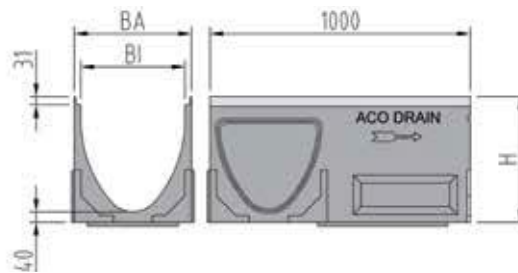

Corps de caniveau V 400 - V 500 pour raccord étanche vertical

Longueur 100 cm avec joint à lèvres pour raccord étanche verticale DN 400 et sorties préformées latérales

Caniveau	type	pour type	Haut. H cm	Larg. BA cm	Larg. BI cm	kg	Art.N°	Fr./pièce
V 400	0.2	V 400 0.0 / 0.1	55,0	45,0	40,0	148,0	012513	821.00
V 500	0.2	V 500 0.0 / 0.1	66,5	55,0	50,0	216,0	013513	1'137.00

Longueur 100 cm avec sortie préformée verticale ou latérale DN 400

Caniveau	type	pour type	Haut. H cm	Larg. BA cm	Larg. BI cm	kg	Art.N°	Fr./pièce
V 400	0.1	V 400 0.0/0.1	48,0	45,0	40,0	141,3	012511	700.00
V 500	0.1	V 500 0.0/0.1	59,0	55,0	50,0	190,8	013511	933.00