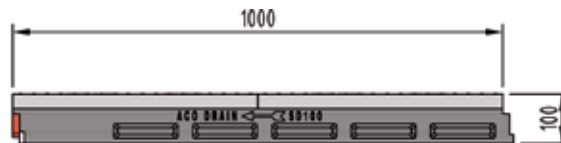

Mit Mausclick gelangen Sie zum [Blaetterkatalog]

Caniveau petite hauteur SD 100

Longueur 100 cm

Type	Hauteur H cm	kg	Pièces/ pal.	Classe D 400		Classe F 900	
				Art.N°	Fr./pièce	Art.N°	Fr./pièce
FL 10 cm	10,0	15,0	25	078035	255.00	078075	275.00

Caniveau petite hauteur SD 100 pour sortie verticale

Longueur 100 cm avec joint à lèvres pour sortie verticale DN 100

pour type	Hauteur H cm	kg	Pièces/ pal.	Classe D 400		Classe F 900	
				Art.N°	Fr./pièce	Art.N°	Fr./pièce
FL 10 cm	10,0	14,0	10	078036	265.00	078076	285.00

Accessoires pour Swissdrain SD 100

Plaques frontales		pour type	kg	Art.N°	Fr./pièce
	Plaque frontale combinée pour entrée et sortie du caniveau épaisseur 3,4 cm	0.0	1,4	078080	25.00
		10.0	1,7	078081	25.00
		20.0	1,9	078082	25.00
	Plaque frontale pour sortie du caniveau avec joint à lèvres pour raccord DN 100 épaisseur 4 cm	0.0	2,1	078083	50.00
		10.0	2,8	078084	50.00
		20.0	3,5	078085	50.00
	Plaque frontale combinée pour entrée et sortie du caniveau pour caniveau petite hauteur SD 100 épaisseur 3,4 cm		1,0	078086	25.00