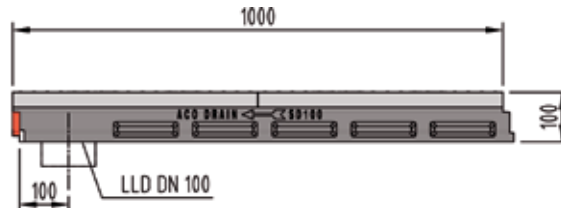

Mit Mausclick gelangen Sie zum [Blaetterkatalog]

Caniveau petite hauteur SD 100

Longueur 100 cm

Type	Hauteur H cm	kg	Pièces/ pal.	Classe D 400		Classe F 900	
				Art.N°	Fr./pièce	Art.N°	Fr./pièce
FL 10 cm	10,0	15,0	25	078035	255.00	078075	275.00

Caniveau petite hauteur SD 100 pour sortie verticale

Longueur 100 cm avec joint à lèvres pour sortie verticale DN 100

pour type	Hauteur H cm	kg	Pièces/ pal.	Classe D 400		Classe F 900	
				Art.N°	Fr./pièce	Art.N°	Fr./pièce
FL 10 cm	10,0	14,0	10	078036	265.00	078076	285.00

Accessoires pour Swissdrain SD 100

Plaques frontales		pour type	kg	Art.N°	Fr./pièce
	Plaque frontale combinée pour entrée et sortie du caniveau épaisseur 3,4 cm	0.0	1,4	078080	25.00
		10.0	1,7	078081	25.00
		20.0	1,9	078082	25.00
	Plaque frontale pour sortie du caniveau avec joint à lèvres pour raccord DN 100 épaisseur 4 cm	0.0	2,1	078083	50.00
		10.0	2,8	078084	50.00
		20.0	3,5	078085	50.00
	Plaque frontale combinée pour entrée et sortie du caniveau pour caniveau petite hauteur SD 100 épaisseur 3,4 cm		1,0	078086	25.00