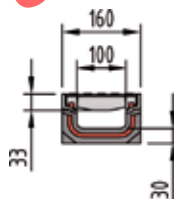

Mit Mausclick gelangen Sie zum [Blaetterkatalog]

Caniveau petite hauteur SD 100

Longueur 100 cm

Type	Hauteur H cm	kg	Pièces/ pal.	Classe D 400		Classe F 900	
				Art.N°	Fr./pièce	Art.N°	Fr./pièce
FL 10 cm	10,0	15,0	25	078035	255.00	078075	275.00

Caniveau petite hauteur SD 100 pour sortie verticale

Longueur 100 cm avec joint à lèvres pour sortie verticale DN 100

pour type	Hauteur H cm	kg	Pièces/ pal.	Classe D 400		Classe F 900	
				Art.N°	Fr./pièce	Art.N°	Fr./pièce
FL 10 cm	10,0	14,0	10	078036	265.00	078076	285.00

Accessoires pour Swissdrain SD 100

Plaques frontales		pour type	kg	Art.N°	Fr./pièce
	Plaque frontale combinée pour entrée et sortie du caniveau épaisseur 3,4 cm	0.0	1,4	078080	25.00
		10.0	1,7	078081	25.00
		20.0	1,9	078082	25.00
	Plaque frontale pour sortie du caniveau avec joint à lèvres pour raccord DN 100 épaisseur 4 cm	0.0	2,1	078083	50.00
		10.0	2,8	078084	50.00
		20.0	3,5	078085	50.00
	Plaque frontale combinée pour entrée et sortie du caniveau pour caniveau petite hauteur SD 100 épaisseur 3,4 cm		1,0	078086	25.00