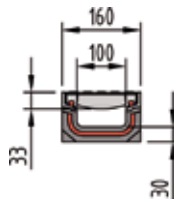

Mit Mausclick gelangen Sie zum [Blaetterkatalog]

Caniveau petite hauteur SD 100

Longueur 100 cm

Type	Hauteur H cm	kg	Pièces/ pal.	Classe D 400		Classe F 900	
				Art.N°	Fr./pièce	Art.N°	Fr./pièce
FL 10 cm	10,0	15,0	25	078035	255.00	078075	275.00

Caniveau petite hauteur SD 100 pour sortie verticale

Longueur 100 cm avec joint à lèvres pour sortie verticale DN 100

pour type	Hauteur H cm	kg	Pièces/ pal.	Classe D 400		Classe F 900	
				Art.N°	Fr./pièce	Art.N°	Fr./pièce
FL 10 cm	10,0	14,0	10	078036	265.00	078076	285.00

Accessoires pour Swissdrain SD 100

Plaques frontales		pour type	kg	Art.N°	Fr./pièce
	Plaque frontale combinée pour entrée et sortie du caniveau épaisseur 3,4 cm	0.0	1,4	078080	25.00
		10.0	1,7	078081	25.00
		20.0	1,9	078082	25.00
	Plaque frontale pour sortie du caniveau avec joint à lèvres pour raccord DN 100 épaisseur 4 cm	0.0	2,1	078083	50.00
		10.0	2,8	078084	50.00
		20.0	3,5	078085	50.00
	Plaque frontale combinée pour entrée et sortie du caniveau pour caniveau petite hauteur SD 100 épaisseur 3,4 cm		1,0	078086	25.00