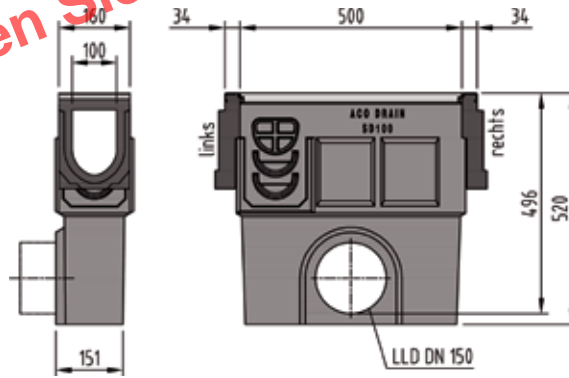

Collecteur/dessableur SD 100 avec récipient

Longueur 50 cm avec joint à lèvres

pour sortie	pour type	Hauteur cm	kg	Classe D 400		Classe F 900	
				Art.N°	Fr./pièce	Art.N°	Fr./pièce
gauche	0.0	52,0	43,0	078017	375.00	078057	385.00
	10.0	52,0	43,5	078027	375.00	078067	385.00
	20.0	52,0	44,0	078037	375.00	078077	385.00
droite	0.0	52,0	43,0	078018	375.00	078058	385.00
	10.0	52,0	43,5	078028	375.00	078068	385.00
	20.0	52,0	44,0	078038	375.00	078078	385.00
les deux côtés	0.0	52,0	43,0	078019	375.00	078059	385.00
	10.0	52,0	43,5	078029	375.00	078069	385.00
	20.0	52,0	44,0	078039	375.00	078079	385.00

Accessoires pour Swissdrain SD 100

Manchon pour caniveau et collecteur/dessableur		Longueur cm	Art.N°	Fr./pièce
	Manchon PVC DN 100	10,0	000056	7.00
	Manchon PVC DN 150	20,0	000058	15.00
	Manchon PE-HD DN 100	10,0	001014	17.00
	Manchon PE-HD DN 150	18,0	001015	25.00