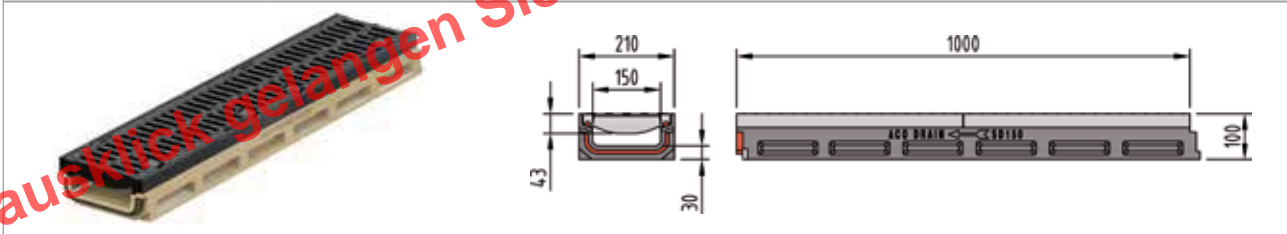

Mit Mausclick gelangen Sie zum [Blätterkatalog]

ACO DRAIN

ACO Fond de chambre

ACO Acier inox

ACO Dispositifs de fermeture

ACO Markant

Caniveau petite hauteur SD 150

Longueur 100 cm

Type	Hauteur H cm	kg	Pièces/pal.	Classe D 400		Classe F 900	
				Art.N°	Fr./pièce	Art.N°	Fr./pièce
FL 10 cm	10,0	18,2	16	078135	330.00	078175	350.00

SD 150 SD 150 pour sortie verticale

Longueur 100 cm avec joint à lèvres pour sortie verticale DN 100

pour type	Hauteur H cm	kg	Pièces/pal.	Classe D 400		Classe F 900	
				Art.N°	Fr./pièce	Art.N°	Fr./pièce
FL 10 cm	10,0	17,2	12	078136	340.00	078176	360.00

Accessoires pour Swissdrain SD 150

Plaques frontales		pour type	kg	Art.N°	Fr./pièce
	Plaque frontale combinée pour entrée et sortie du caniveau épaisseur 3,4 cm	0.0	2,2	078180	35.00
		10.0	2,6	078181	35.00
		20.0	2,9	078182	35.00
	Plaque frontale pour sortie du caniveau avec joint à lèvres pour raccord DN 150 épaisseur 4 cm	0.0	2,7	078183	65.00
		10.0	3,6	078184	65.00
		20.0	4,5	078185	65.00
	Plaque frontale combinée pour entrée et sortie du caniveau pour caniveau petite hauteur SD 150 épaisseur 3,4 cm		1,3	078186	35.00