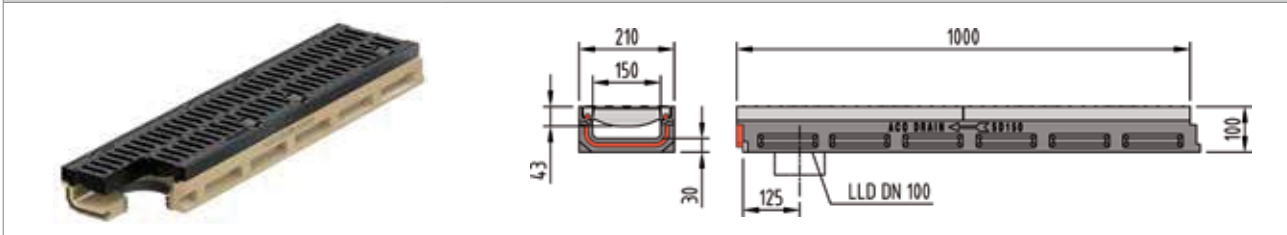

Mit Mausclick gelangen Sie zum [Blätterkatalog]

ACO DRAIN

ACO Fond de chambre

ACO Acier inox

ACO Dispositifs de fermeture

ACO Markant

Caniveau petite hauteur SD 150

Longueur 100 cm

Type	Hauteur H cm	kg	Pièces/pal.	Classe D 400		Classe F 900	
				Art.N°	Fr./pièce	Art.N°	Fr./pièce
FL 10 cm	10,0	18,2	16	078135	330.00	078175	350.00

SD 150 SD 150 pour sortie verticale

Longueur 100 cm avec joint à lèvres pour sortie verticale DN 100

pour type	Hauteur H cm	kg	Pièces/pal.	Classe D 400		Classe F 900	
				Art.N°	Fr./pièce	Art.N°	Fr./pièce
FL 10 cm	10,0	17,2	12	078136	340.00	078176	360.00

Accessoires pour Swissdrain SD 150

Plaques frontales		pour type	kg	Art.N°	Fr./pièce
	Plaque frontale combinée pour entrée et sortie du caniveau épaisseur 3,4 cm	0.0	2,2	078180	35.00
		10.0	2,6	078181	35.00
		20.0	2,9	078182	35.00
	Plaque frontale pour sortie du caniveau avec joint à lèvres pour raccord DN 150 épaisseur 4 cm	0.0	2,7	078183	65.00
		10.0	3,6	078184	65.00
		20.0	4,5	078185	65.00
	Plaque frontale combinée pour entrée et sortie du caniveau pour caniveau petite hauteur SD 150 épaisseur 3,4 cm		1,3	078186	35.00