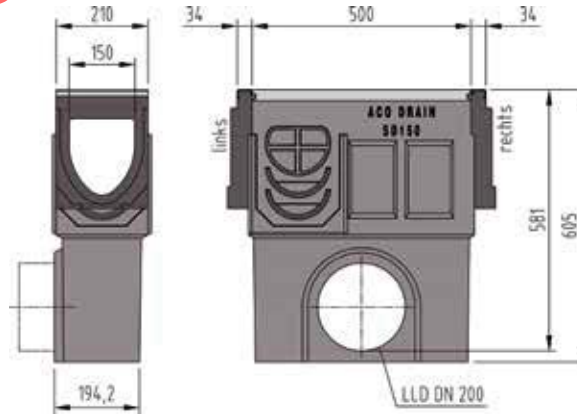

Collecteur/dessableur SD 150 avec récipient

Longueur 50 cm avec joint à lèvres

pour sortie	pour type	Hauteur H cm	kg	Classe D 400		Classe F 900	
				Art.N°	Fr./pièce	Art.N°	Fr./pièce
droite	0.0	60,5	43,0	078117	490.00	078157	500.00
	10.0	60,5	43,5	078127	490.00	078167	500.00
	20.0	60,5	44,0	078137	490.00	078177	500.00
gauche	0.0	60,5	43,0	078118	490.00	078158	500.00
	10.0	60,5	43,5	078128	490.00	078168	500.00
	20.0	60,5	44,0	078138	490.00	078178	500.00
les deux côtés	0.0	60,5	43,0	078119	490.00	078159	500.00
	10.0	60,5	43,5	078129	490.00	078169	500.00
	20.0	60,5	44,0	078139	490.00	078179	500.00

Accessoires pour Swissdrain SD 150

Manchon pour caniveau et collecteur/dessableur		Longueur cm	Art.N°	Fr./pièce
	Manchon PVC DN 100	10,0	000056	7.00
	Manchon PVC DN 150	20,0	000058	15.00
	Manchon PVC DN 200	20,0	002723	18.00
	Manchon PE-HD DN 100	10,0	001014	17.00
	Manchon PE-HD DN 150	18,0	001015	25.00
	Manchon PE-HD DN 200	20,0	001016	29.00