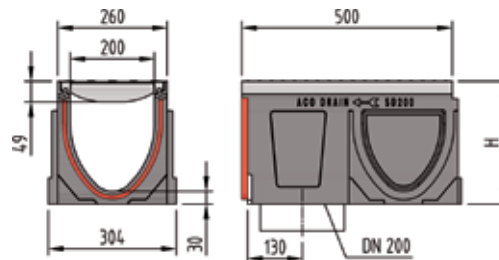

Corps de caniveau SD 200 pour raccord étanche vertical vers l'extérieur

Longueur 100 cm avec joint à lèvres pour raccord étanche vertical DN 200

Type	pour type	Hauteur H cm	kg	Pièces/pal.	Classe D 400		Classe F 900	
					Art.N°	Fr./pièce	Art.N°	Fr./pièce
0.0.2	0.0/0.1/1	29,0	46,0	3	078212	525.00	078252	545.00
10.0.2	10.0/10.1/10	34,0	51,9	3	078222	525.00	078262	545.00
20.0.2	20.0/20.1	39,0	57,9	3	078232	525.00	078272	545.00

Longueur 50 cm avec joint à lèvres pour raccord étanche vertical DN 200 et sorties préformées latérales

Type	pour type	Hauteur H cm	kg	Pièces/pal.	Classe D 400		Classe F 900	
					Art.N°	Fr./pièce	Art.N°	Fr./pièce
0.2	0.0/0.1/1	29,0	25,4	1	078214	350.00	078254	360.00
10.2	10.0/10.1/10	34,0	28,4	1	078224	350.00	078264	360.00
20.2	20.0/20.1	39,0	31,3	1	078234	350.00	078274	360.00

Longueur 50 cm avec sortie préformée verticale DN 200 et sorties préformées latérales

Type	pour type	Hauteur H cm	kg	Pièces/pal.	Classe D 400		Classe F 900	
					Art.N°	Fr./pièce	Art.N°	Fr./pièce
0.1	0.0/0.2/0.0.2/1	29,0	29,4	1	078213	340.00	078253	350.00
10.1	10.0/10.2/10.0.2	34,0	34,4	1	078223	340.00	078263	350.00
20.1	20.0/20.2/20.0.2	39,0	35,4	1	078233	340.00	078273	350.00