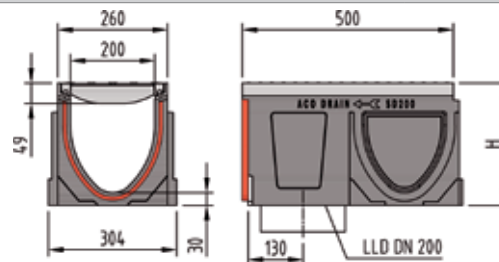

Corps de caniveau SD 200 pour raccord étanche vertical vers l'extérieur

Longueur 100 cm avec joint à lèvres pour raccord étanche vertical DN 200

Type	pour type	Hauteur H cm	kg	Pièces/pal.	Classe D 400		Classe F 900	
					Art.N°	Fr./pièce	Art.N°	Fr./pièce
0.0.2	0.0/0.1/1	29,0	46,0	3	078212	525.00	078252	545.00
10.0.2	10.0/10.1/10	34,0	51,9	3	078222	525.00	078262	545.00
20.0.2	20.0/20.1	39,0	57,9	3	078232	525.00	078272	545.00

Longueur 50 cm avec joint à lèvres pour raccord étanche vertical DN 200 et sorties préformées latérales

Type	pour type	Hauteur H cm	kg	Pièces/pal.	Classe D 400		Classe F 900	
					Art.N°	Fr./pièce	Art.N°	Fr./pièce
0.2	0.0/0.1/1	29,0	25,4	1	078214	350.00	078254	360.00
10.2	10.0/10.1/10	34,0	28,4	1	078224	350.00	078264	360.00
20.2	20.0/20.1	39,0	31,3	1	078234	350.00	078274	360.00

Longueur 50 cm avec sortie préformée verticale DN 200 et sorties préformées latérales

Type	pour type	Hauteur H cm	kg	Pièces/pal.	Classe D 400		Classe F 900	
					Art.N°	Fr./pièce	Art.N°	Fr./pièce
0.1	0.0/0.2/0.0.2/1	29,0	29,4	1	078213	340.00	078253	350.00
10.1	10.0/10.2/10.0.2	34,0	34,4	1	078223	340.00	078263	350.00
20.1	20.0/20.2/20.0.2	39,0	35,4	1	078233	340.00	078273	350.00