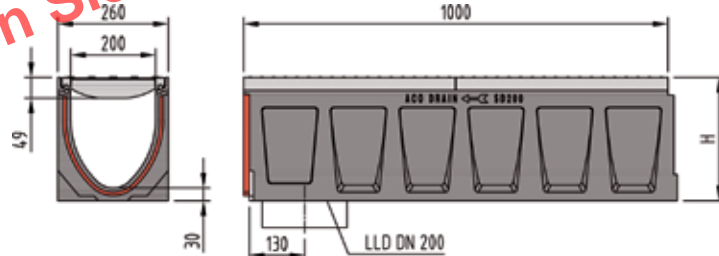

Corps de caniveau SD 200 pour raccord étanche vertical vers l'extérieur

Longueur 100 cm avec joint à lèvres pour raccord étanche vertical DN 200

Type	pour type	Hauteur H cm	kg	Pièces/pal.	Classe D 400		Classe F 900	
					Art.N°	Fr./pièce	Art.N°	Fr./pièce
0.0.2	0.0/0.1/1	29,0	46,0	3	078212	525.00	078252	545.00
10.0.2	10.0/10.1/10	34,0	51,9	3	078222	525.00	078262	545.00
20.0.2	20.0/20.1	39,0	57,9	3	078232	525.00	078272	545.00

Longueur 50 cm avec joint à lèvres pour raccord étanche vertical DN 200 et sorties préformées latérales

Type	pour type	Hauteur H cm	kg	Pièces/pal.	Classe D 400		Classe F 900	
					Art.N°	Fr./pièce	Art.N°	Fr./pièce
0.2	0.0/0.1/1	29,0	25,4	1	078214	350.00	078254	360.00
10.2	10.0/10.1/10	34,0	28,4	1	078224	350.00	078264	360.00
20.2	20.0/20.1	39,0	31,3	1	078234	350.00	078274	360.00

Longueur 50 cm avec sortie préformée verticale DN 200 et sorties préformées latérales

Type	pour type	Hauteur H cm	kg	Pièces/pal.	Classe D 400		Classe F 900	
					Art.N°	Fr./pièce	Art.N°	Fr./pièce
0.1	0.0/0.2/0.0.2/1	29,0	29,4	1	078213	340.00	078253	350.00
10.1	10.0/10.2/10.0.2	34,0	34,4	1	078223	340.00	078263	350.00
20.1	20.0/20.2/20.0.2	39,0	35,4	1	078233	340.00	078273	350.00