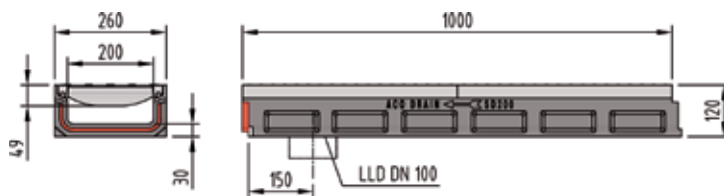

Mit Mausclick gelangen Sie zum [Blaetterkatalog]

ACO DRAIN

ACO Fond de chambre

ACO Acier inox

ACO Dispositifs de fermeture

ACO Markant

Caniveau petite hauteur SD 200

Longueur 100 cm

Type	Hauteur H cm	kg	Pièces/pal.	Classe D 400		Classe F 900	
				Art.N°	Fr./pièce	Art.N°	Fr./pièce
FL 12 cm	12,0	23,4	15	078235	515.00	078275	535.00

Caniveau petite hauteur SD 200 pour sortie verticale

Longueur 100 cm avec joint à lèvres pour sortie verticale DN 100

pour type	Hauteur H cm	kg	Pièces/pal.	Classe D 400		Classe F 900	
				Art.N°	Fr./pièce	Art.N°	Fr./pièce
FL 12 cm	12,0	22,4	9	078236	525.00	078276	545.00

Accessoires pour Swissdrain SD 200

Plaques frontales		pour type	kg	Art.N°	Fr./pièce
	Plaque frontale combinée pour entrée et sortie du caniveau épaisseur 3,4 cm	0.0	3,7	078280	45.00
		10.0	4,1	078281	45.00
		20.0	4,6	078282	45.00
	Plaque frontale pour sortie du caniveau avec joint à lèvres pour raccord DN 200 épaisseur 4 cm	0.0	5,3	078283	85.00
		10.0	6,4	078284	85.00
		20.0	7,6	078285	85.00
	Plaque frontale combinée pour entrée et sortie du caniveau pour caniveau petite hauteur SD 200 épaisseur 3,4 cm		1,7	078286	45.00