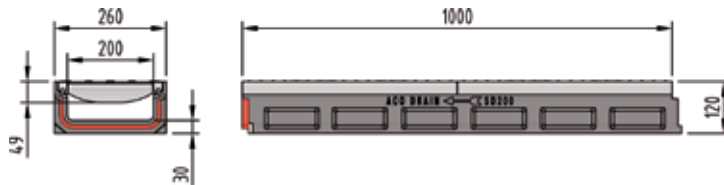

Mit Mausclick gelangen Sie zum [Blaetterkatalog]

ACO DRAIN

ACO Fond de chambre

ACO Acier inox

ACO Dispositifs de fermeture

ACO Markant

Caniveau petite hauteur SD 200

Longueur 100 cm

Type	Hauteur H cm	kg	Pièces/pal.	Classe D 400		Classe F 900	
				Art.N°	Fr./pièce	Art.N°	Fr./pièce
FL 12 cm	12,0	23,4	15	078235	515.00	078275	535.00

Caniveau petite hauteur SD 200 pour sortie verticale

Longueur 100 cm avec joint à lèvres pour sortie verticale DN 100

pour type	Hauteur H cm	kg	Pièces/pal.	Classe D 400		Classe F 900	
				Art.N°	Fr./pièce	Art.N°	Fr./pièce
FL 12 cm	12,0	22,4	9	078236	525.00	078276	545.00

Accessoires pour Swissdrain SD 200

Plaques frontales		pour type	kg	Art.N°	Fr./pièce
	Plaque frontale combinée pour entrée et sortie du caniveau épaisseur 3,4 cm	0.0	3,7	078280	45.00
		10.0	4,1	078281	45.00
		20.0	4,6	078282	45.00
	Plaque frontale pour sortie du caniveau avec joint à lèvres pour raccord DN 200 épaisseur 4 cm	0.0	5,3	078283	85.00
		10.0	6,4	078284	85.00
		20.0	7,6	078285	85.00
	Plaque frontale combinée pour entrée et sortie du caniveau pour caniveau petite hauteur SD 200 épaisseur 3,4 cm		1,7	078286	45.00