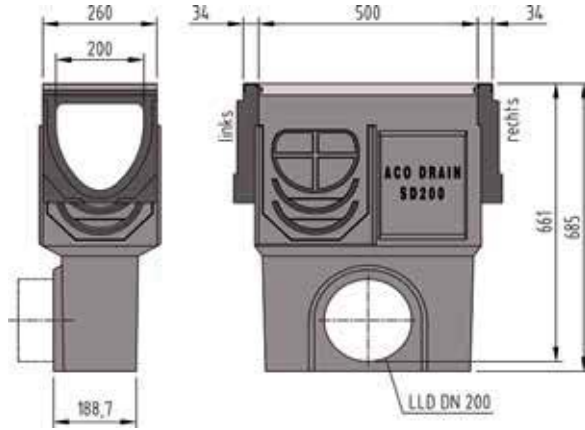

Collecteur/dessableur SD 200 avec récipient

Longueur 50 cm avec joint à lèvres

pour sortie	pour type	Hauteur H cm	kg	Classe D 400		Classe D 400	
				Art.N°	Fr./pièce	Art.N°	Fr./pièce
droite	0.0	60,5	43,0	078217	605.00	078257	615.00
	10.0	60,5	43,5	078227	605.00	078267	615.00
	20.0	60,5	44,0	078237	605.00	078277	615.00
gauche	0.0	60,5	43,0	078218	605.00	078258	615.00
	10.0	60,5	43,5	078228	605.00	078268	615.00
	20.0	60,5	44,0	078238	605.00	078278	615.00
les deux côtés	0.0	60,5	43,0	078219	605.00	078259	615.00
	10.0	60,5	43,5	078229	605.00	078269	615.00
	20.0	60,5	44,0	078239	605.00	078279	615.00

Manchon pour caniveau et collecteur/dessableur		Longueur cm	Art.N°	Fr./pièce
	Manchon PVC DN 100	10,0	000056	7.00
	Manchon PVC DN 200	20,0	002723	18.00
	Manchon PE-HD DN 100	10,0	001014	17.00
	Manchon PE-HD DN 200	20,0	001016	29.00