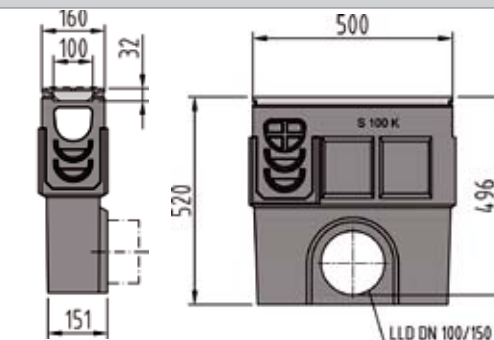

Caniveau petite hauteur S 100 K

Longueur 100 cm

Type	Hauteur cm	Largeur cm	kg	Art.N°	Fr./pièce
FL 16 cm	10,0	16,0	31,7	010080	257.00

Caniveau petite hauteur S 100 K pour sortie verticale

Longueur 100 cm avec manchon en PE intégré

Type	pour type	Hauteur cm	Largeur cm	kg	Art.N°	Fr./pièce
FL 16 cm		10,0	16,0	31,5	010081	321.00

Collecteur/dessableur S 100 K avec récipient

Longueur 50 cm avec joint à lèvres

pour Type	pour sortie	Hauteur cm	Largeur cm	kg	Art.N°	Fr./pièce
0.0 - 20.0	DN 100	52,0	16,0	42,0	010545	383.00
0.0 - 20.0	DN 150	52,0	16,0	41,0	010546	383.00