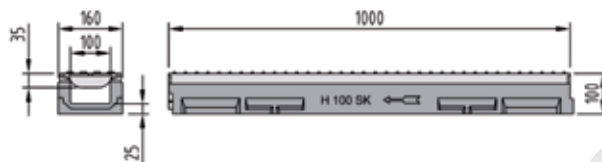

Caniveau petite hauteur S 100 K

Longueur 100 cm

Type	Hauteur cm	Largeur cm	kg	Art.N°	Fr./pièce
FL 16 cm	10,0	16,0	31,7	010080	257.00

Caniveau petite hauteur S 100 K pour sortie verticale

Longueur 100 cm avec manchon en PE intégré

Type	pour type	Hauteur cm	Largeur cm	kg	Art.N°	Fr./pièce
FL 16 cm		10,0	16,0	31,5	010081	321.00

Collecteur/dessableur S 100 K avec récipient

Longueur 50 cm avec joint à lèvres

pour Type	pour sortie	Hauteur cm	Largeur cm	kg	Art.N°	Fr./pièce
0.0 - 20.0	DN 100	52,0	16,0	42,0	010545	383.00
0.0 - 20.0	DN 150	52,0	16,0	41,0	010546	383.00