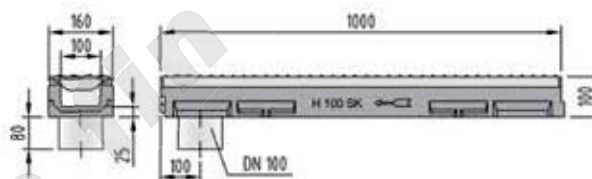

Caniveau petite hauteur S 100 K

Longueur 100 cm

Type	Hauteur cm	Largeur cm	kg	Art.N°	Fr./pièce
FL 16 cm	10,0	16,0	31,7	010080	257.00

Caniveau petite hauteur S 100 K pour sortie verticale

Longueur 100 cm avec manchon en PE intégré

Type	pour type	Hauteur cm	Largeur cm	kg	Art.N°	Fr./pièce
FL 16 cm		10,0	16,0	31,5	010081	321.00

Collecteur/dessableur S 100 K avec récipient

Longueur 50 cm avec joint à lèvres

pour Type	pour sortie	Hauteur cm	Largeur cm	kg	Art.N°	Fr./pièce
0.0 - 20.0	DN 100	52,0	16,0	42,0	010545	383.00
0.0 - 20.0	DN 150	52,0	16,0	41,0	010546	383.00