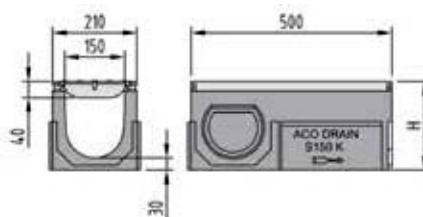

Corps de caniveau S 150 K

Longueur 100 cm

Type	Hauteur H cm		kg	Pièces/pal.	Art.N°	Fr./pièce
	entrée	sortie				
<b>avec pente intégrée 0,5 %</b>						
1	22,0	22,5	50,7	16	005201	<b>351.00</b>
2	22,5	23,0	51,2	16	005202	<b>351.00</b>
3	23,0	23,5	51,6	16	005203	<b>351.00</b>
4	23,5	24,0	52,0	16	005204	<b>351.00</b>
5	24,0	24,5	52,5	16	005205	<b>351.00</b>
6	24,5	25,0	52,9	16	005206	<b>351.00</b>
7	25,0	25,5	53,4	16	005207	<b>351.00</b>
8	25,5	26,0	53,8	16	005208	<b>351.00</b>
9	26,0	26,5	54,2	16	005209	<b>351.00</b>
10	26,5	27,0	54,7	16	005210	<b>351.00</b>

Longueur 50 cm avec sortie préformée verticale DN 150 et sorties préformées latérales

Type	pour type	Hauteur H cm	kg	Pièces/pal.	Art.N°	Fr./pièce
0.1	0.0	22,0	29,2	8	003053	<b>205.00</b>
10.1	10.0	27,0	27,5	8	003054	<b>205.00</b>