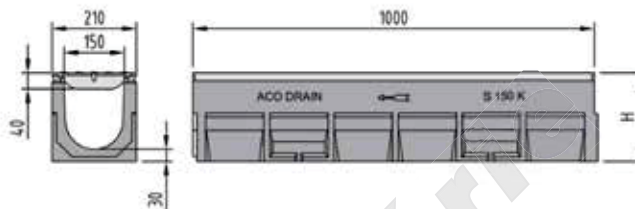

Corps de caniveau S 150 K

Longueur 100 cm

Type	Hauteur H cm		kg	Pièces/pal.	Art.N°	Fr./pièce
	entrée	sortie				
<b>avec pente intégrée 0,5 %</b>						
1	22,0	22,5	50,7	16	005201	<b>351.00</b>
2	22,5	23,0	51,2	16	005202	<b>351.00</b>
3	23,0	23,5	51,6	16	005203	<b>351.00</b>
4	23,5	24,0	52,0	16	005204	<b>351.00</b>
5	24,0	24,5	52,5	16	005205	<b>351.00</b>
6	24,5	25,0	52,9	16	005206	<b>351.00</b>
7	25,0	25,5	53,4	16	005207	<b>351.00</b>
8	25,5	26,0	53,8	16	005208	<b>351.00</b>
9	26,0	26,5	54,2	16	005209	<b>351.00</b>
10	26,5	27,0	54,7	16	005210	<b>351.00</b>

Longueur 50 cm avec sortie préformée verticale DN 150 et sorties préformées latérales

Type	pour type	Hauteur H cm	kg	Pièces/pal.	Art.N°	Fr./pièce
0.1	0.0	22,0	29,2	8	003053	<b>205.00</b>
10.1	10.0	27,0	27,5	8	003054	<b>205.00</b>