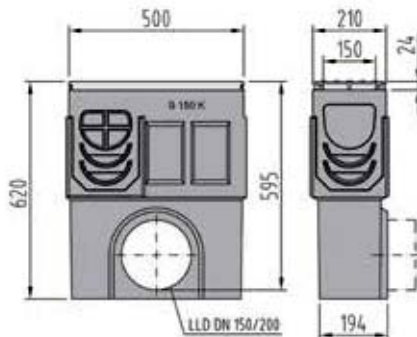

**Collecteur/dessableur S 150 K avec récipient**

Longueur 50 cm avec joint à lèvres

pour type	pour sortie	Hauteur cm	Largeur cm	kg	Art.N°	Fr./pièce
0.0 - 10.	DN 150	62,0	21,0	58,5	010547	<b>517.00</b>
0.0 - 10.	DN 200	62,0	21,0	58,2	010548	<b>517.00</b>