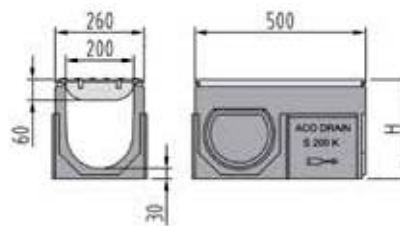

Corps de caniveau S 200 K

Longueur 100 cm

Type	Hauteur H cm		kg	Pièces/pal.	Art.N°	Fr./pièce
	entrée	sortie				
avec pente intégrée 0,5 %						
1	29,0	29,5	83,1	12	005001	535.00
2	29,5	30,0	83,4	12	005002	535.00
3	30,0	30,5	84,7	12	005003	535.00
4	30,5	31,0	85,3	12	005004	535.00
5	31,0	31,5	85,9	12	005005	535.00
6	31,5	32,0	86,4	12	005006	535.00
7	32,0	32,5	87,0	12	005007	535.00
8	32,5	33,0	87,6	12	005008	535.00
9	33,0	33,5	88,2	12	005009	535.00
10	33,5	34,0	88,3	12	005010	535.00

Longueur 50 cm avec sortie préformée verticale DN 150 et sorties préformées latérales

Type	pour type	Hauteur H cm	kg	Pièces/pal.	Art.N°	Fr./pièce
0.1	0.0	29,0	45,2	6	000574	349.00
10.1	10.0	34,0	44,9	6	000575	349.00