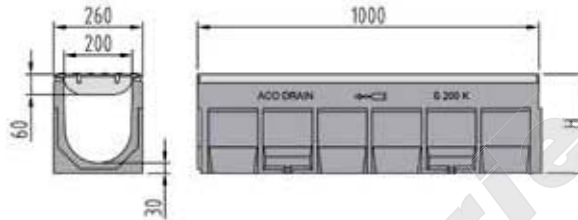

Corps de caniveau S 200 K

Longueur 100 cm

Type	Hauteur H cm		kg	Pièces/pal.	Art.N°	Fr./pièce
	entrée	sortie				
avec pente intégrée 0,5 %						
1	29,0	29,5	83,1	12	005001	535.00
2	29,5	30,0	83,4	12	005002	535.00
3	30,0	30,5	84,7	12	005003	535.00
4	30,5	31,0	85,3	12	005004	535.00
5	31,0	31,5	85,9	12	005005	535.00
6	31,5	32,0	86,4	12	005006	535.00
7	32,0	32,5	87,0	12	005007	535.00
8	32,5	33,0	87,6	12	005008	535.00
9	33,0	33,5	88,2	12	005009	535.00
10	33,5	34,0	88,3	12	005010	535.00

Longueur 50 cm avec sortie préformée verticale DN 150 et sorties préformées latérales

Type	pour type	Hauteur H cm	kg	Pièces/pal.	Art.N°	Fr./pièce
0.1	0.0	29,0	45,2	6	000574	349.00
10.1	10.0	34,0	44,9	6	000575	349.00