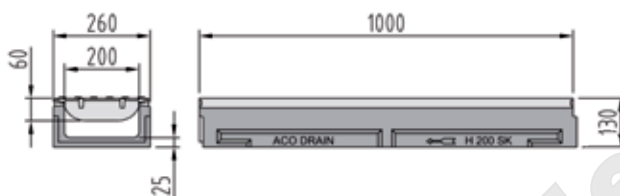

**Caniveau petite hauteur S 200 K**

Longueur 100 cm

Type	Hauteur cm	Largeur cm	kg	Art.N°	Fr./pièce
FL 13 cm	13,0	26,0	57,0	008013	486.00

**Caniveau petite hauteur S 200 K pour sortie verticale**

Longueur 100 cm avec manchon en PE intégrée

pour type	Hauteur cm	Largeur cm	kg	Art.N°	Fr./pièce
FL 13 cm	13,0	26,0	57,0	010036	577.00

**Collecteur/dessableur S 200 K avec récipient**

Longueur 50 cm avec joint à lèvres

pour type	pour sortie	Hauteur cm	Largeur cm	kg	Art.N°	Fr./pièce
0.0 - 20.0	DN 150	70,0	26,0	73,5	010549	616.00
0.0 - 20.0	DN 200	70,0	26,0	73,5	010550	616.00