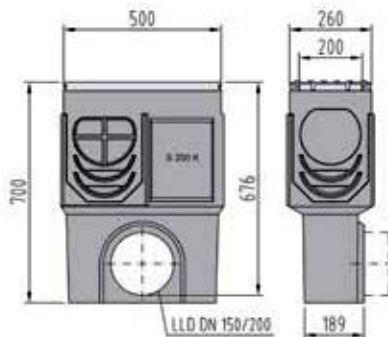

**Caniveau petite hauteur S 200 K**

Longueur 100 cm

Type	Hauteur cm	Largeur cm	kg	Art.N°	Fr./pièce
FL 13 cm	13,0	26,0	57,0	008013	486.00

**Caniveau petite hauteur S 200 K pour sortie verticale**

Longueur 100 cm avec manchon en PE intégrée

pour type	Hauteur cm	Largeur cm	kg	Art.N°	Fr./pièce
FL 13 cm	13,0	26,0	57,0	010036	577.00

**Collecteur/dessableur S 200 K avec récipient**

Longueur 50 cm avec joint à lèvres

pour type	pour sortie	Hauteur cm	Largeur cm	kg	Art.N°	Fr./pièce
0.0 - 20.0	DN 150	70,0	26,0	73,5	010549	616.00
0.0 - 20.0	DN 200	70,0	26,0	73,5	010550	616.00