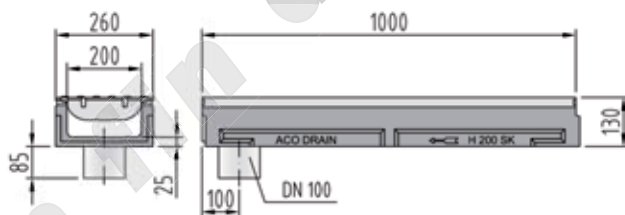

**Caniveau petite hauteur S 200 K**

Longueur 100 cm

Type	Hauteur cm	Largeur cm	kg	Art.N°	Fr./pièce
FL 13 cm	13,0	26,0	57,0	008013	486.00

**Caniveau petite hauteur S 200 K pour sortie verticale**

Longueur 100 cm avec manchon en PE intégrée

pour type	Hauteur cm	Largeur cm	kg	Art.N°	Fr./pièce
FL 13 cm	13,0	26,0	57,0	010036	577.00

**Collecteur/dessableur S 200 K avec récipient**

Longueur 50 cm avec joint à lèvres

pour type	pour sortie	Hauteur cm	Largeur cm	kg	Art.N°	Fr./pièce
0.0 - 20.0	DN 150	70,0	26,0	73,5	010549	616.00
0.0 - 20.0	DN 200	70,0	26,0	73,5	010550	616.00