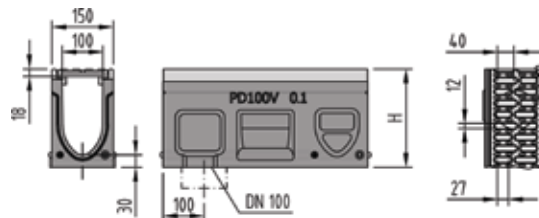

Élément de révision PD 100 V avec grille en fonte GGG avec fixation sans vis

Longueur 50 cm avec sortie préformées verticale DN 100 et sorties préformées latérales

Type	classe	Hauteur H cm	kg	Pièces/pal.	Art.N°	Fr./pièce
0.1 nature	15,0	24,0	14,0	10	010836	156.00

Longueur 50 cm avec joint à lèvres pour raccord étanche verticale et sorties préformées latérales

Type	classe	Hauteur H cm	kg	pièces/pal.	Art.N°	Fr./pièce
0.2 nature	15,0	24,0	14,0	10	010835	166.00

Collecteur/dessableur PD 100 V avec récipient en matière synthétique

Longueur 50 cm avec joint à lèvres

pour raccord	Largeur cm	Hauteur cm	kg	Pièce/pal.	Art.N°	Fr./pièce
DN 100	15,0	50,0	31,3	10	010837	288.00
DN 150	15,0	50,0	31,5	10	010838	288.00

ACO DRAIN

ACO Fond de chambre