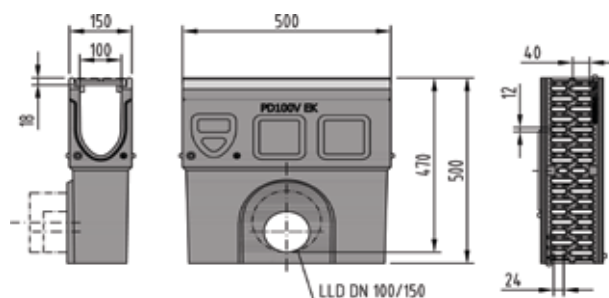

Élément de révision PD 100 V avec grille en fonte GGG avec fixation sans vis

Longueur 50 cm avec sortie préformées verticale DN 100 et sorties préformées latérales

Type	classe	Hauteur H cm	kg	Pièces/pal.	Art.N°	Fr./pièce
0.1 nature	15,0	24,0	14,0	10	010836	156.00

Longueur 50 cm avec joint à lèvres pour raccord étanche verticale et sorties préformées latérales

Type	classe	Hauteur H cm	kg	pièces/pal.	Art.N°	Fr./pièce
0.2 nature	15,0	24,0	14,0	10	010835	166.00

Collecteur/dessableur PD 100 V avec récipient en matière synthétique

Longueur 50 cm avec joint à lèvres

pour raccord	Largeur cm	Hauteur cm	kg	Pièce/pal.	Art.N°	Fr./pièce
DN 100	15,0	50,0	31,3	10	010837	288.00
DN 150	15,0	50,0	31,5	10	010838	288.00

ACO DRAIN

ACO Fond de chambre