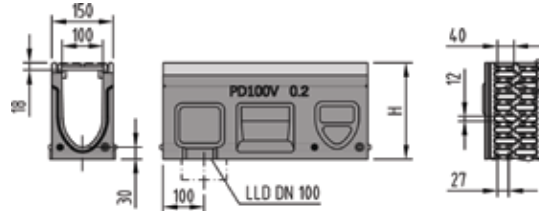

Élément de révision PD 100 V avec grille en fonte GGG avec fixation sans vis

Longueur 50 cm avec sortie préformées verticale DN 100 et sorties préformées latérales

Type	classe	Hauteur H cm	kg	Pièces/pal.	Art.N°	Fr./pièce
0.1 nature	15,0	24,0	14,0	10	010836	156.00

Longueur 50 cm avec joint à lèvres pour raccord étanche verticale et sorties préformées latérales

Type	classe	Hauteur H cm	kg	pièces/pal.	Art.N°	Fr./pièce
0.2 nature	15,0	24,0	14,0	10	010835	166.00

Collecteur/dessableur PD 100 V avec récipient en matière synthétique

Longueur 50 cm avec joint à lèvres

pour raccord	Largeur cm	Hauteur cm	kg	Pièce/pal.	Art.N°	Fr./pièce
DN 100	15,0	50,0	31,3	10	010837	288.00
DN 150	15,0	50,0	31,5	10	010838	288.00

ACO DRAIN

ACO Fond de chambre