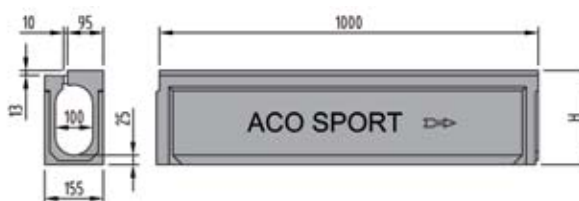

Sport caniveau à fente

Exemple d'utilisation caniveau à fente

Informations produits

- en matière polymère
- largeur 15,5 cm
- eduisable sur une face ou les 2 faces
- droite ou courbe
- classe B 125
selon SN EN 1433
- adaptée aux fauteuils roulants

Sport caniveau à fente enduisable sur une face

Longueur 100 cm

Type	Longueur cm	Largeur cm	Hauteur H cm	kg	Art.N°	Fr./pièce
droit	100,0	15,5	24,8	33,0	000783	97.00
courbe, R=36,5	100,0	15,5	24,8	33,0	000785	97.00

Sport caniveau à fente enduisable sur les 2 faces

Longueur 100 cm

Type	Longueur cm	Largeur cm	Hauteur H cm	kg	Art.N°	Fr./pièce
droit	100,0	15,5	23,5	33,0	000784	97.00
courbe, R=36,5	100,0	15,5	23,5	33,0	000786	97.00