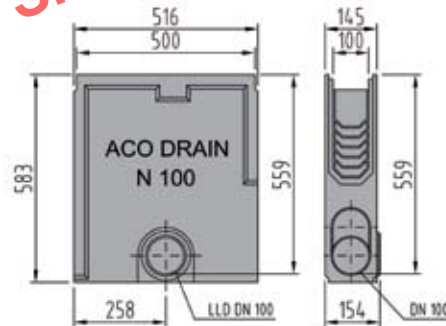

Collecteur/dessableur pour caniveau à fente

Longueur 50 cm

Type	Longueur cm	Largeur cm	Hauteur H cm	kg	Art.N°	Fr./pièce
sans couvercle à fente	50,0	15,5	58,0	30,0	002707	170.00

Accessoires pour caniveau à fente et collecteur/dessableur

		Longueur cm	Largeur cm	Hauteur cm	kg	Art.N°	Fr./pièce
	Plaque frontale combinée				1,2	001077	31.00
	Couverture en plastique blanche droite	100,0	16,0	6,8	2,6	000363	82.00
	Couverture en plastique blanche courbe R=36,5	100,0	16,0	6,8	2,6	000362	82.00
	Couvercle pour collecteur/dessableur enduisable sur une face	50,0	13,8	4,5	4,5	075202	43.00
	Couvercle pour collecteur/dessableur enduisable sur les 2 faces	50,0	12,3	3,3	3,0	075201	43.00