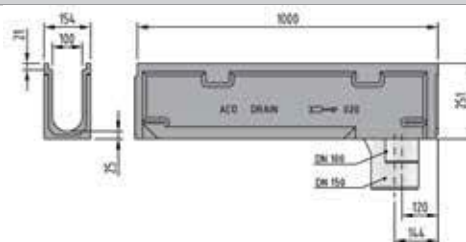

Sport canal de média type 020

Exemple d'utilisation Sport canal de média type 020

Informations produits

- en matière polymère
- largeur 15,5 cm
- eduisable sur une face ou les 2 faces
- droite ou courbe
- classe B 125 selon SN EN 1433

Sport canal de média type 020

Longueur

Type	Longueur cm	Largeur cm	Hauteur cm	kg	Art.N°	Fr./pièce
020	100,0	15,5	25,1	15,5	000023	81.00

Accessoires pour canal de média type 020

		Longueur cm	Largeur cm	Hauteur cm	kg	Art.N°	Fr./pièce
	Couvercle enduisable sur une face	50,0	13,8	4,5	4,5	000787	43.00
	Couvercle enduisable sur les 2 faces	50,0	12,3	3,3	3,0	000788	43.00
	Couvercle enduisable sur les 2 faces	100,0	15,4	4,5	13,0	100533	71.00
	Couverture en plastique blanche , droite	100,0	16,0	5,5	2,8	000360	66.00
	Couverture en plastique blanche , courbe, R=36,5 m	100,0	16,0	5,5	2,8	000361	66.00
	Manchon DN 100	10,0		4,5		000056	7.00
	Manchon DN 150	20,0				000058	15.00