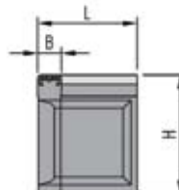

Sport bordures elastic

Exemple d'utilisation bordures elastic

Informations produits

- en béton polymère
- droite ou courbe
- doublée de caoutchouc, noire

Bordures elastic

droite

Longueur L cm	Largeur B cm	Hauteur H cm	kg	Art.N°	Fr./pièce
100,0	5,0	20,0	12,5	001690	49.00
100,0	6,0	20,0	16,5	001034	60.00
100,0	10,0	20,0	25,0	001773	92.00
100,0	5,0	25,0	14,4	001035	55.00
100,0	10,0	25,0	28,7	001774	99.00
100,0	6,0	30,0	18,4	001036	65.00
50,0	6,0	30,0	9,2	001573	40.00
100,0	6,0	40,0	20,7	001037	77.00
50,0	6,0	40,0	10,3	001574	46.00

Pièce d'angle

Longueur L cm	Largeur B cm	Hauteur H cm	kg	Art.N°	Fr./pièce
25,0/25,0	5,0	25,0	7,7	001041	49.00
25,0/25,0	6,0	30,0	8,7	001380	70.00
25,0/25,0	6,0	40,0	12,0	001042	73.00

Mit Mausklick gelangen Sie zum [Blätterkatalog]