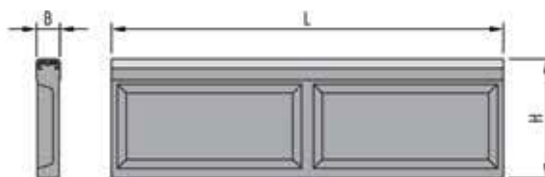

Sport bordures elastic

Exemple d'utilisation bordures elastic

Informations produits

- en béton polymère
- droite ou courbe
- doublée de caoutchouc, noire

Bordures elastic

droite

Longueur L cm	Largeur B cm	Hauteur H cm	kg	Art.N°	Fr./pièce
100,0	5,0	20,0	12,5	001690	49.00
100,0	6,0	20,0	16,5	001034	60.00
100,0	10,0	20,0	25,0	001773	92.00
100,0	5,0	25,0	14,4	001035	55.00
100,0	10,0	25,0	28,7	001774	99.00
100,0	6,0	30,0	18,4	001036	65.00
50,0	6,0	30,0	9,2	001573	40.00
100,0	6,0	40,0	20,7	001037	77.00
50,0	6,0	40,0	10,3	001574	46.00

Pièce d'angle

Longueur L cm	Largeur B cm	Hauteur H cm	kg	Art.N°	Fr./pièce
25,0/25,0	5,0	25,0	7,7	001041	49.00
25,0/25,0	6,0	30,0	8,7	001380	70.00
25,0/25,0	6,0	40,0	12,0	001042	73.00

Mit Mausklick gelangen Sie zum [Blätterkatalog]